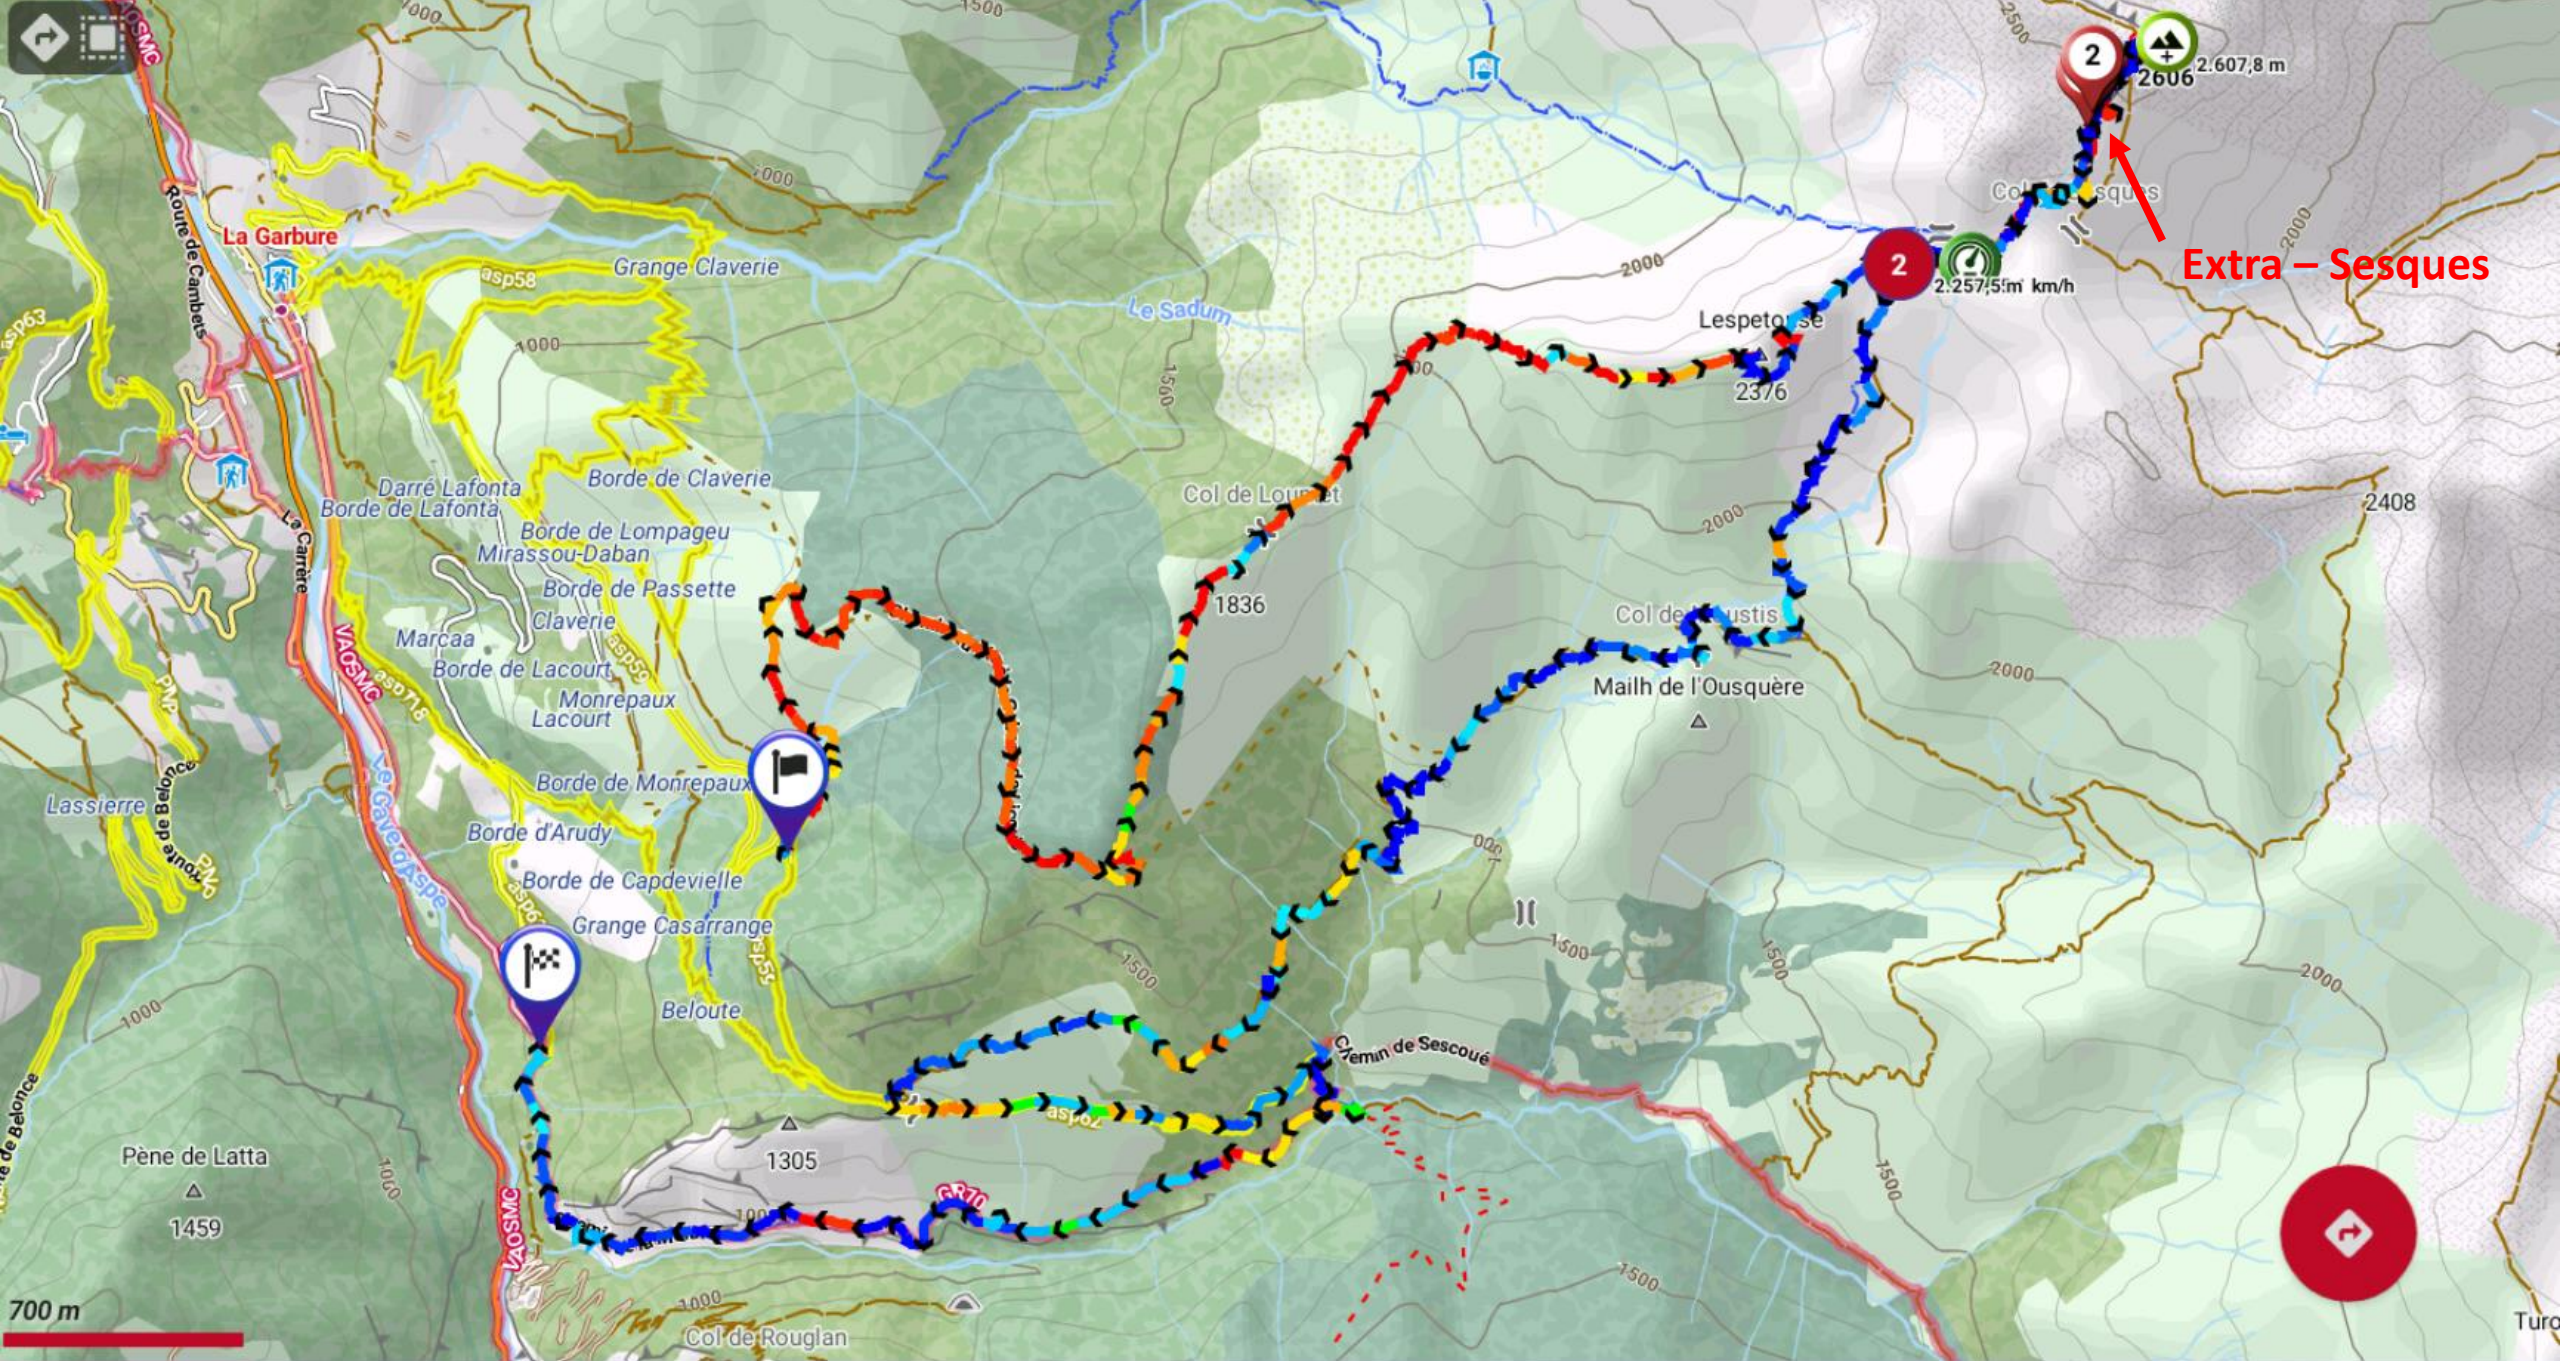

0629 – Corta – Col Bendous – Chemin de la Mature

Extra - Sesques

0629 - Larga - Lespetouse

0629 - Extra - Sesques

0630 – Corta – Oporte circular

0630 – Larga – Anayet circular

0701 – Extra Larga – Circular al Midi por Ayous y bajada por Bielle

0702 – Corta – Gabas – Eau Bonne

0702 – Larga – Gabas – Cezy – Gourzy – Eaux Bonne

0703 – Corta – Latte de Bazen

0703 – Larga – Gabizos – Louesque - Sanctus

0703 – ExtraLarga – Gabizos – circular (con tramo carretera)

0704 – Corta – Midi d'Arrens

0704 – Corta – Refugio Migouelou

0704 – Larga – Hautafulhe

0704 – ExtraLarga – Hautafulhe por Migouelou

0705 – Corta – Col de Paloumère

0705 – Larga – Grand Barbat circular

0706 – Corta – Lahazere

0706 – Larga – Pic d'Ardiden (desde Luz Saint Sauveur)

0707 – Única – Peña Foratata