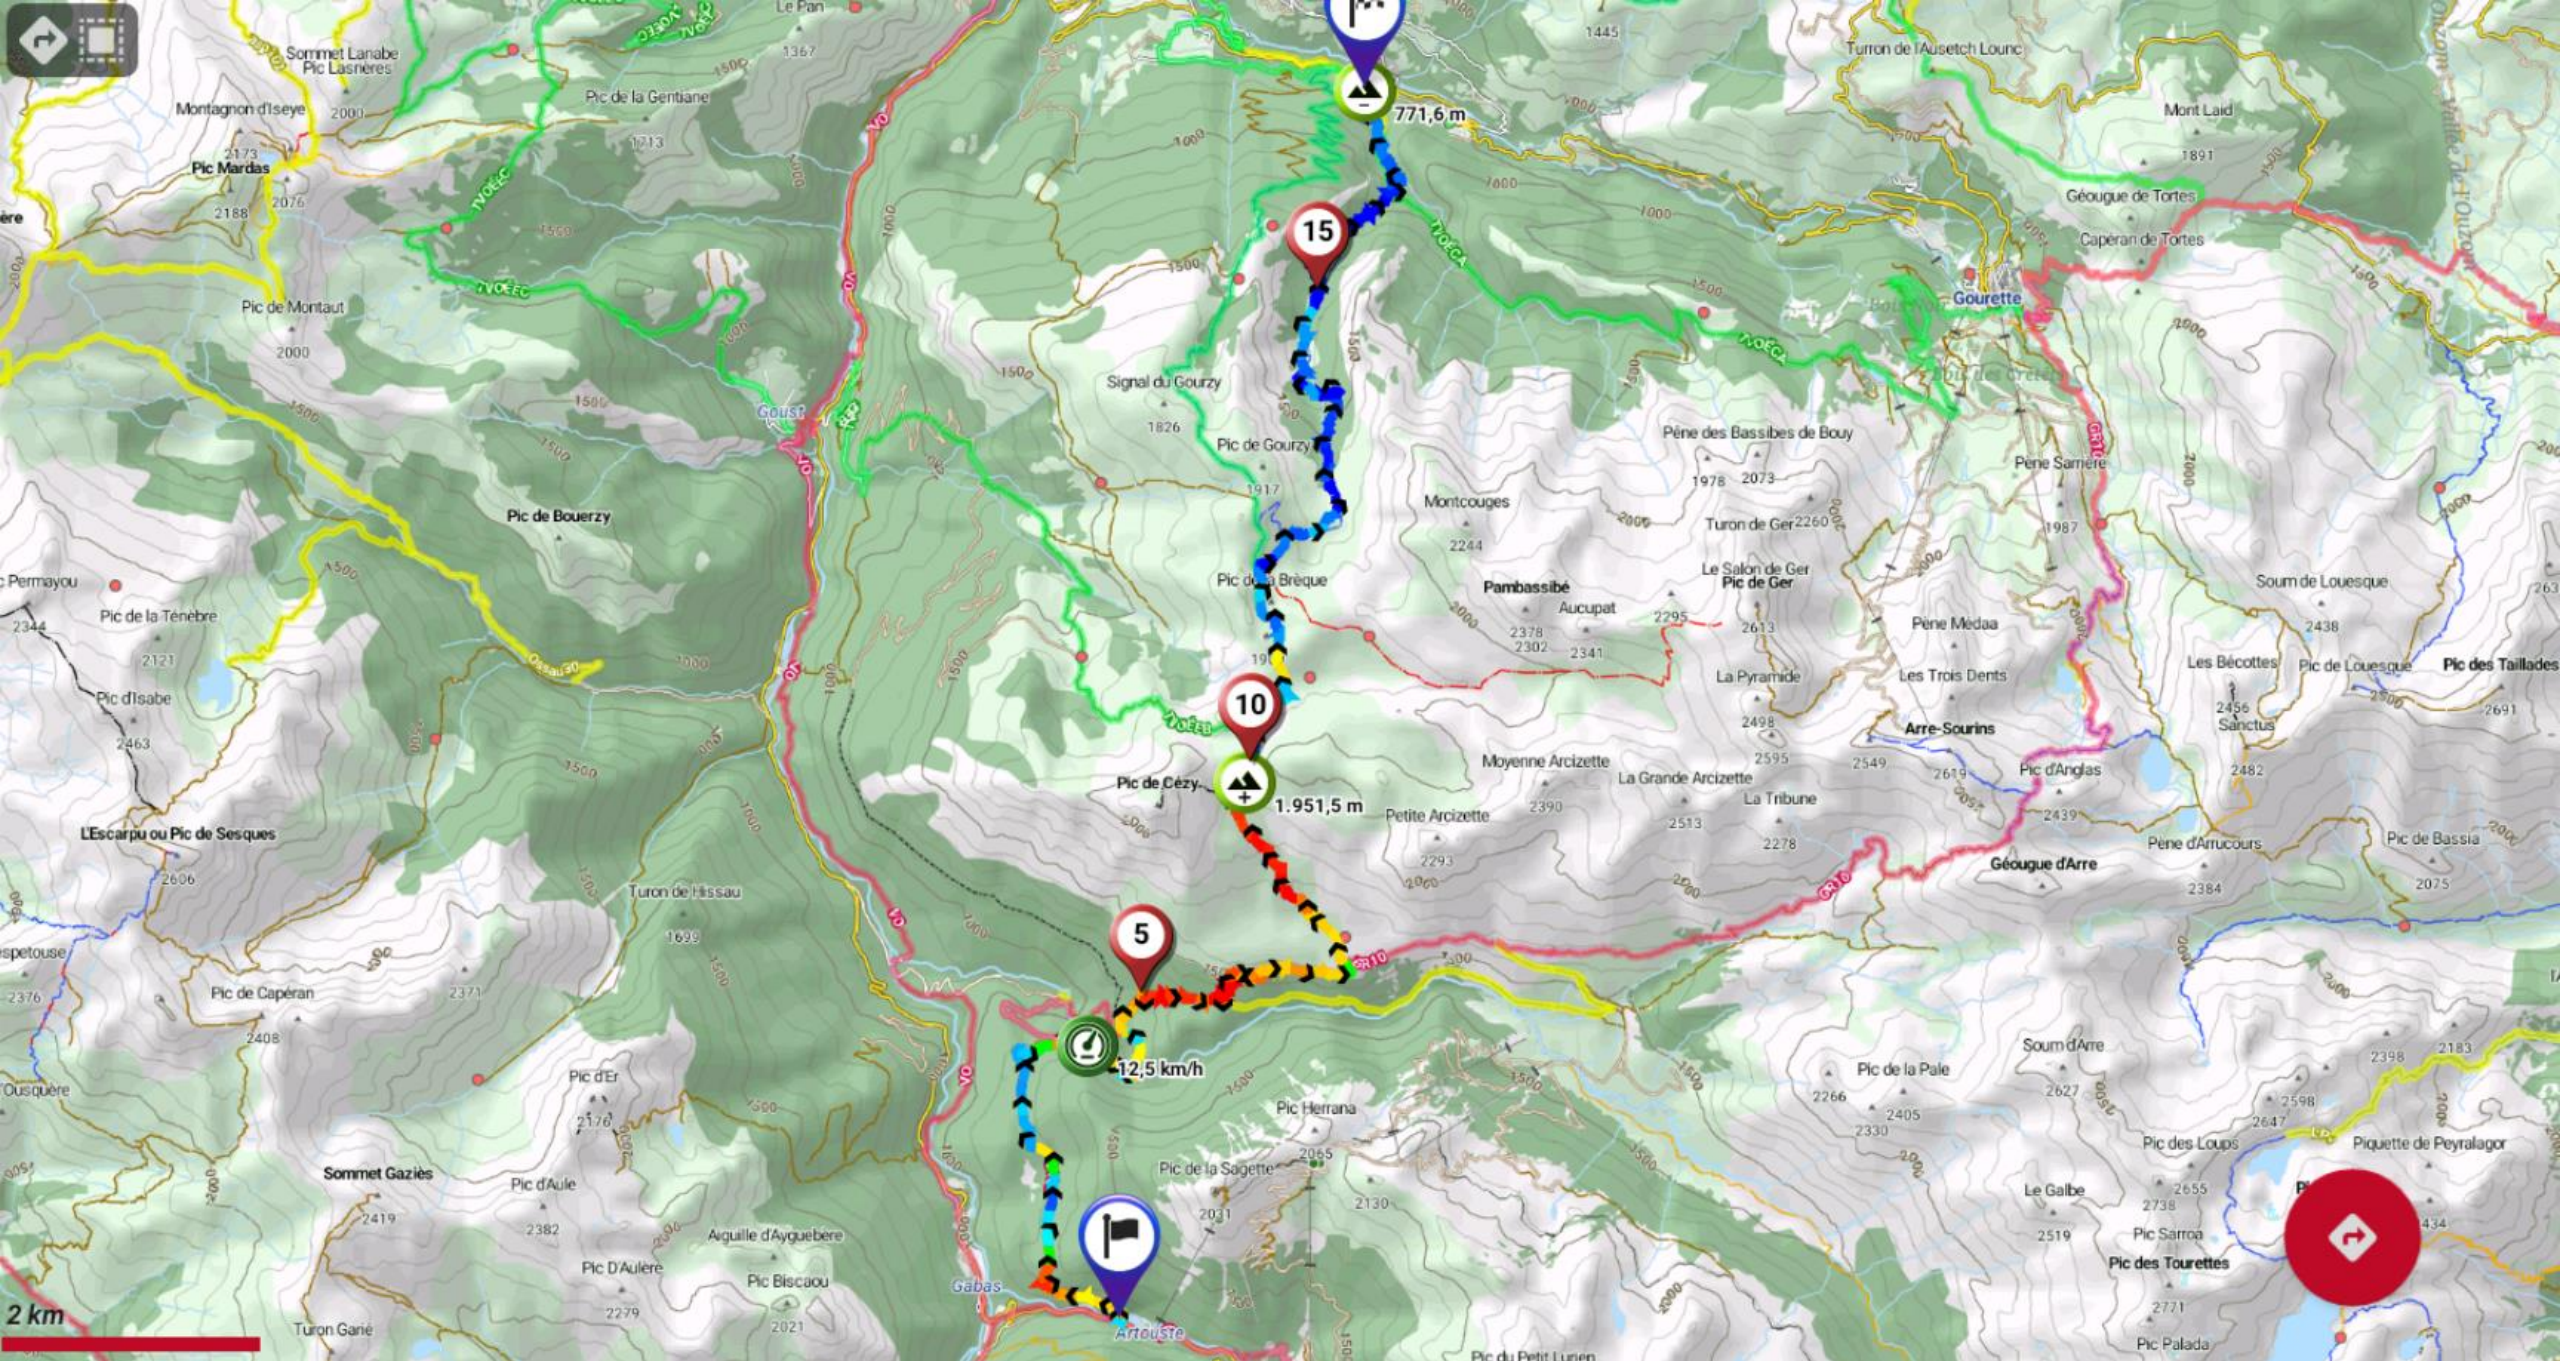

0629 – Corta – Col Bendous – Chemin de la Mature

Extra - Sesques

0629 - Larga - Lespetouse

0629 - Extra - Sesques

0630 – Corta – Oporte circular

0630 – Larga – Anayet circular

0701 – Extra Larga – Circular al Midi por Ayous y bajada por Bielle

0702 – Corta – Gabas – Eau Bonne

0702 – Larga – Gabas – Cezy – Gourzy – Eaux Bonne

0703 – Corta – Latte de Bazen

0703 – Larga – Gabizos – Louesque - Sanctus

0703 – ExtraLarga – Gabizos – circular (con tramo carretera)

0704 – Corta – Midi d'Arrens

0704 – Corta – Refugio Migouelou

0704 – Larga – Hautafulhe

0704 – ExtraLarga – Hautafulhe por Migouelou

0705 – Corta – Col de Paloumère

0705 – Larga – Grand Barbat circular

0706 – Corta – Lahazere

0706 – Larga – Pic d'Ardiden (desde Luz Saint Sauveur)

0707 – Única – Peña Foratata