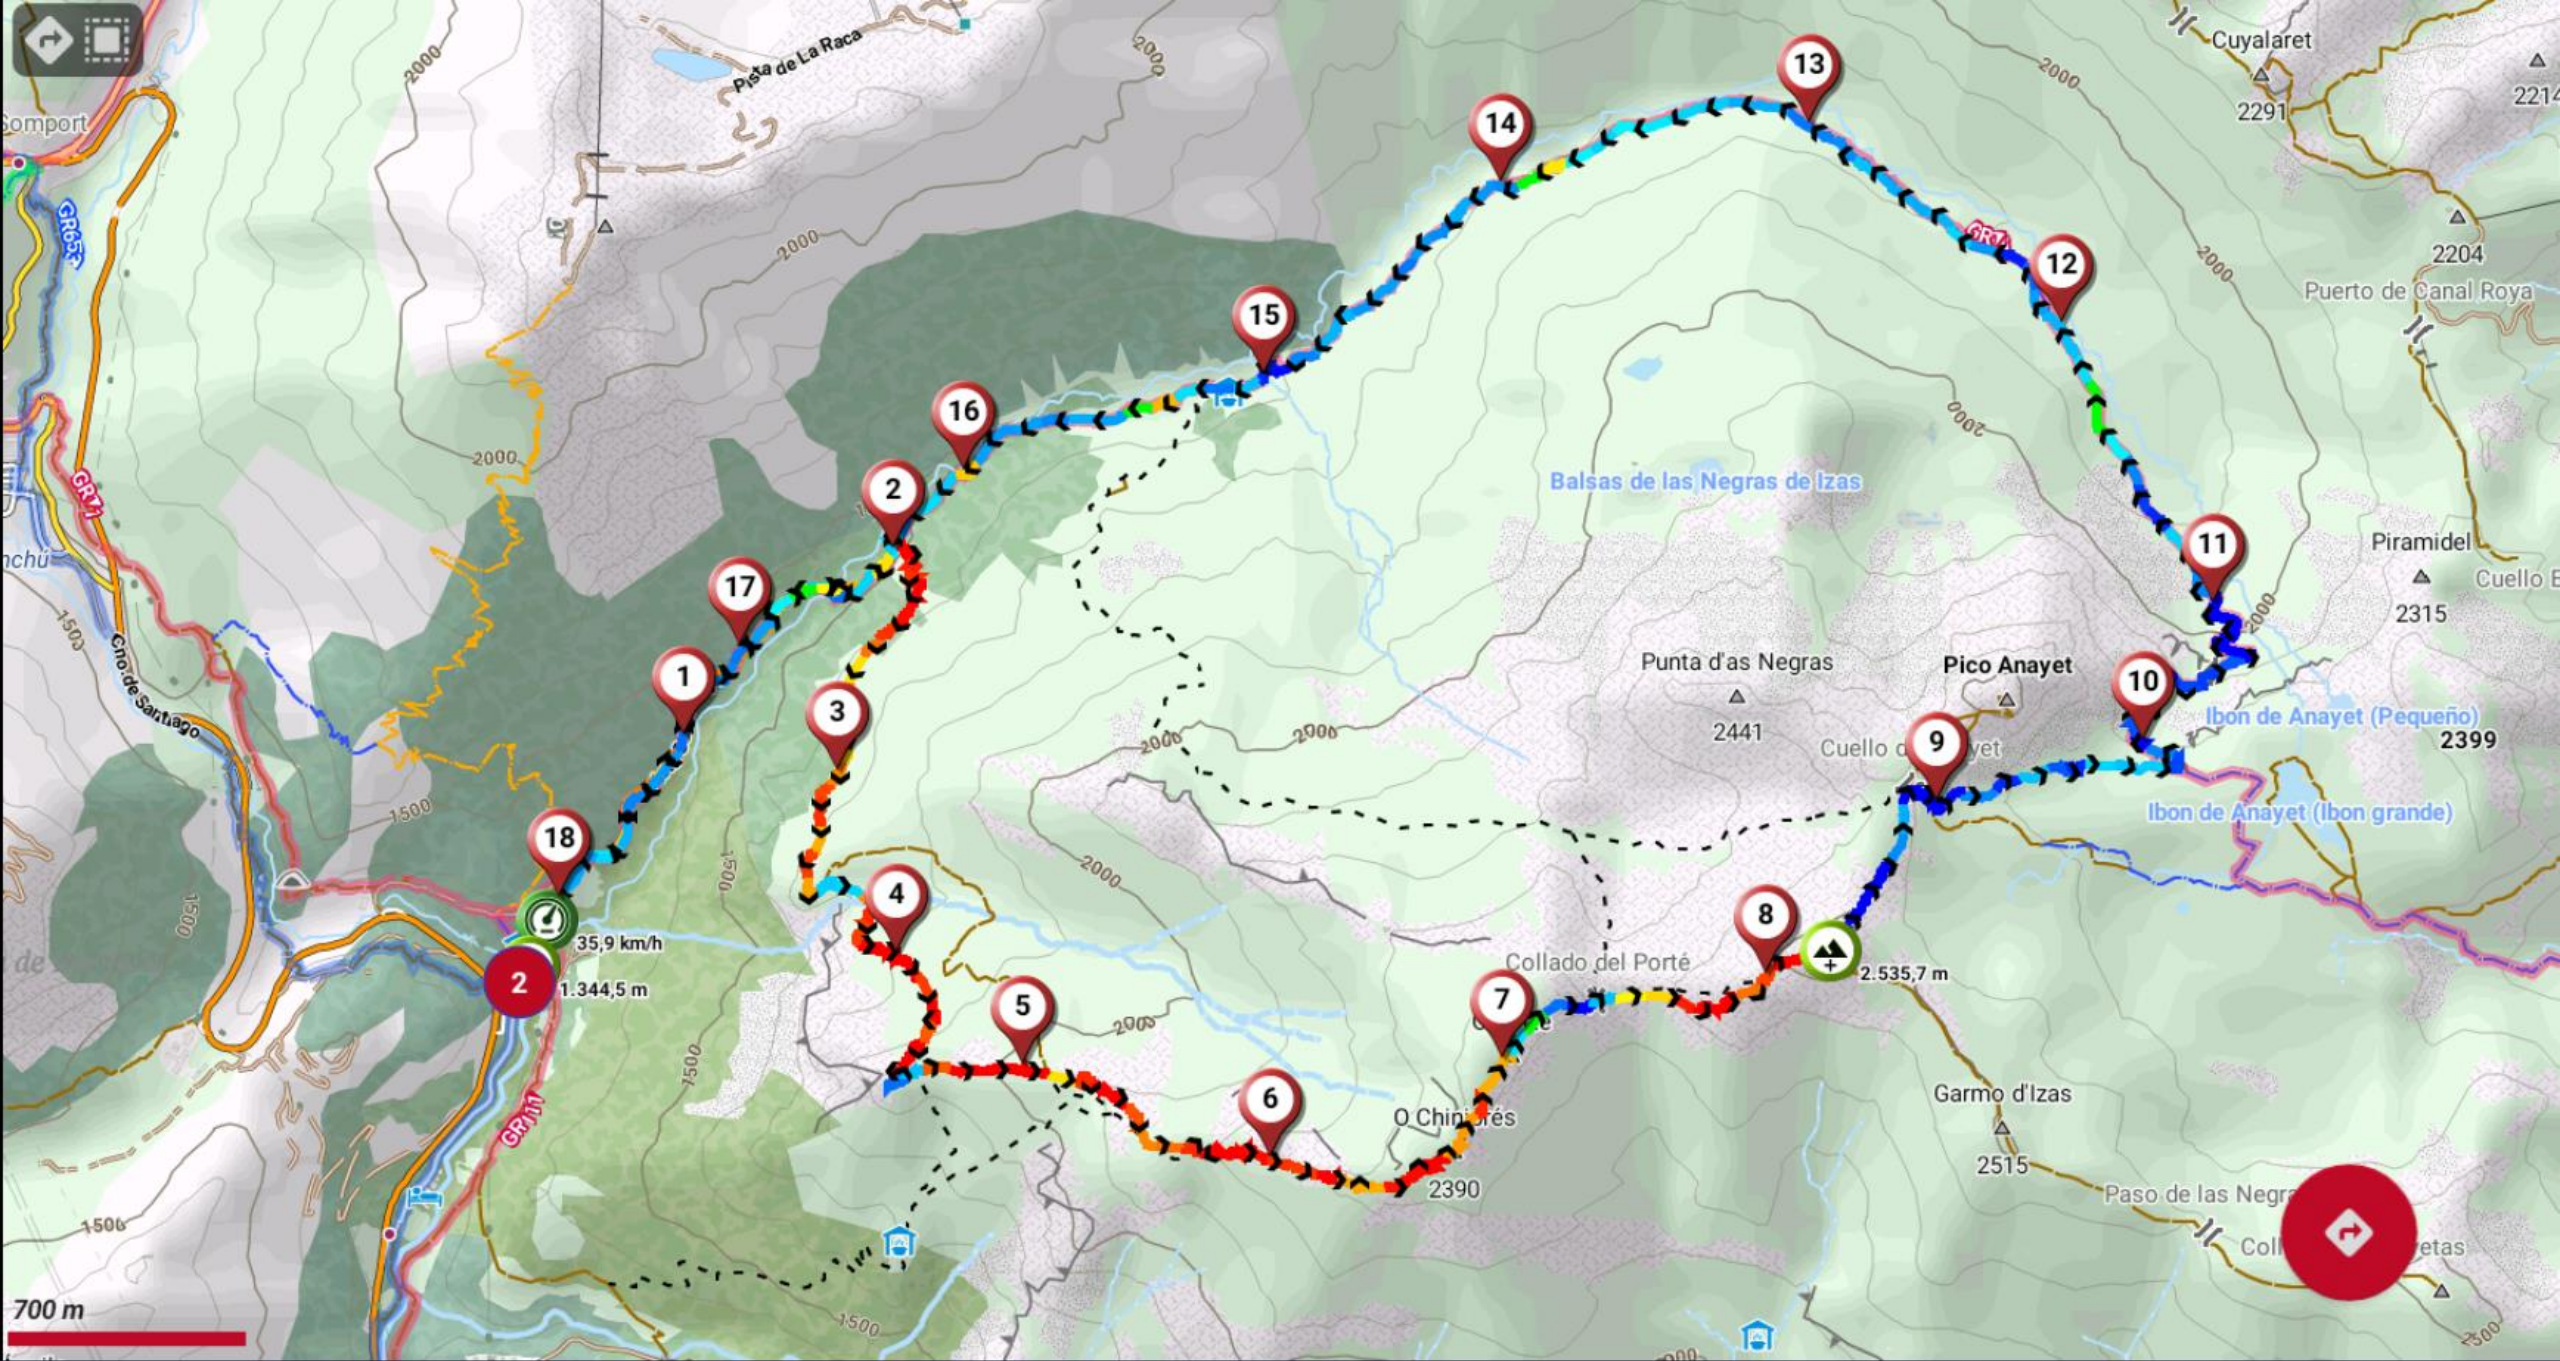

0629 – Corta – Col Bendous – Chemin de la Mature

Extra - Sesques

0629 - Larga - Lespetouse

0629 - Extra - Sesques

0630 – Corta – Oporte circular

0630 – Larga – Anayet circular

0701 – Extra Larga – Circular al Midi por Ayous y bajada por Bielle

0702 – Corta – Gabas – Eau Bonne

0702 – Larga – Gabas – Cezy – Gourzy – Eaux Bonne

0703 – Corta – Latte de Bazen

0703 – Larga – Gabizos – Louesque - Sanctus

0703 – ExtraLarga – Gabizos – circular (con tramo carretera)

0704 – Corta – Midi d'Arrens

0704 – Corta – Refugio Migouelou

0704 – Larga – Hautafulhe

0704 – ExtraLarga – Hautafulhe por Migouelou

0705 – Corta – Col de Paloumère

0705 – Larga – Grand Barbat circular

0706 – Corta – Lahazere

0706 – Larga – Pic d'Ardiden (desde Luz Saint Sauveur)

0707 – Única – Peña Foratata