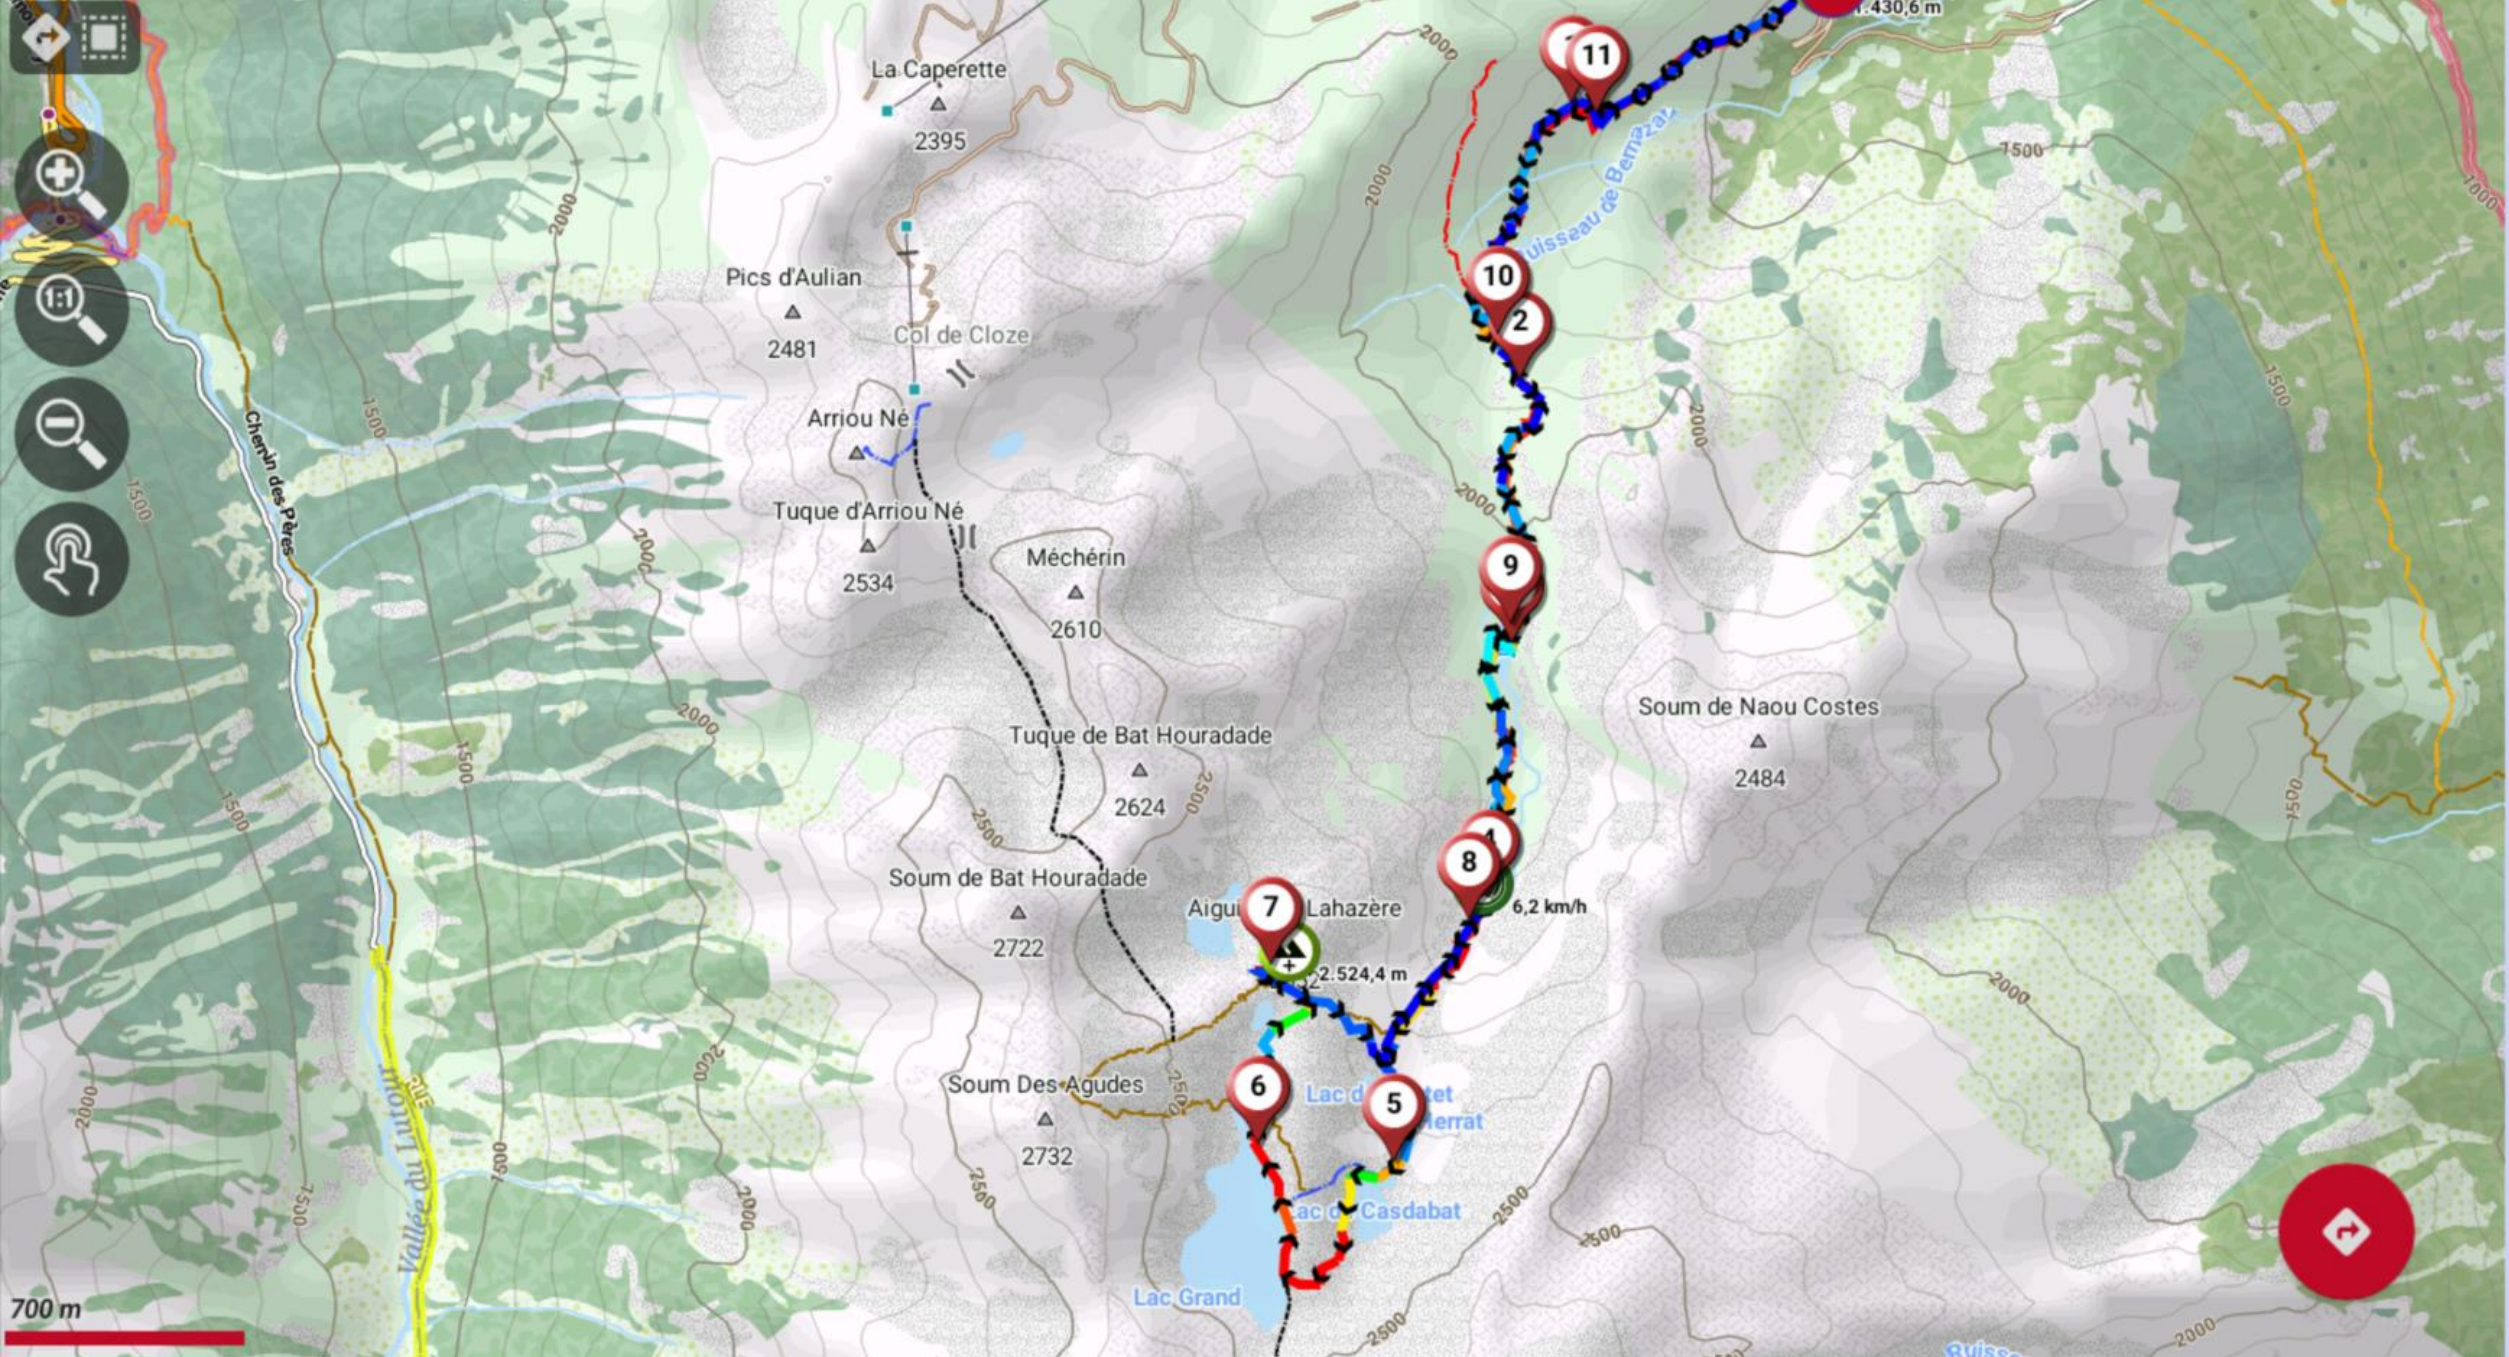

0702 – Corta – Gabas – Eau Bonne

0702 – Larga – Gabas – Cezy – Gourzy – Eaux Bonne

0703 – Corta – Latte de Bazen

0703 – Larga – Gabizos – Louesque - Sanctus

0703 – ExtraLarga – Gabizos – circular (con tramo carretera)

0704 – Corta – Midi d'Arrens

0704 – Corta – Refugio Migouelou

0704 – Larga – Hautafulhe

0704 – ExtraLarga – Hautafulhe por Migouelou

0705 – Corta – Col de Paloumère

0705 – Larga – Grand Barbat circular

0706 – Corta – Lahazere

0706 – Larga – Pic d'Ardiden (desde Luz Saint Sauveur)

0707 – Única – Peña Foratata