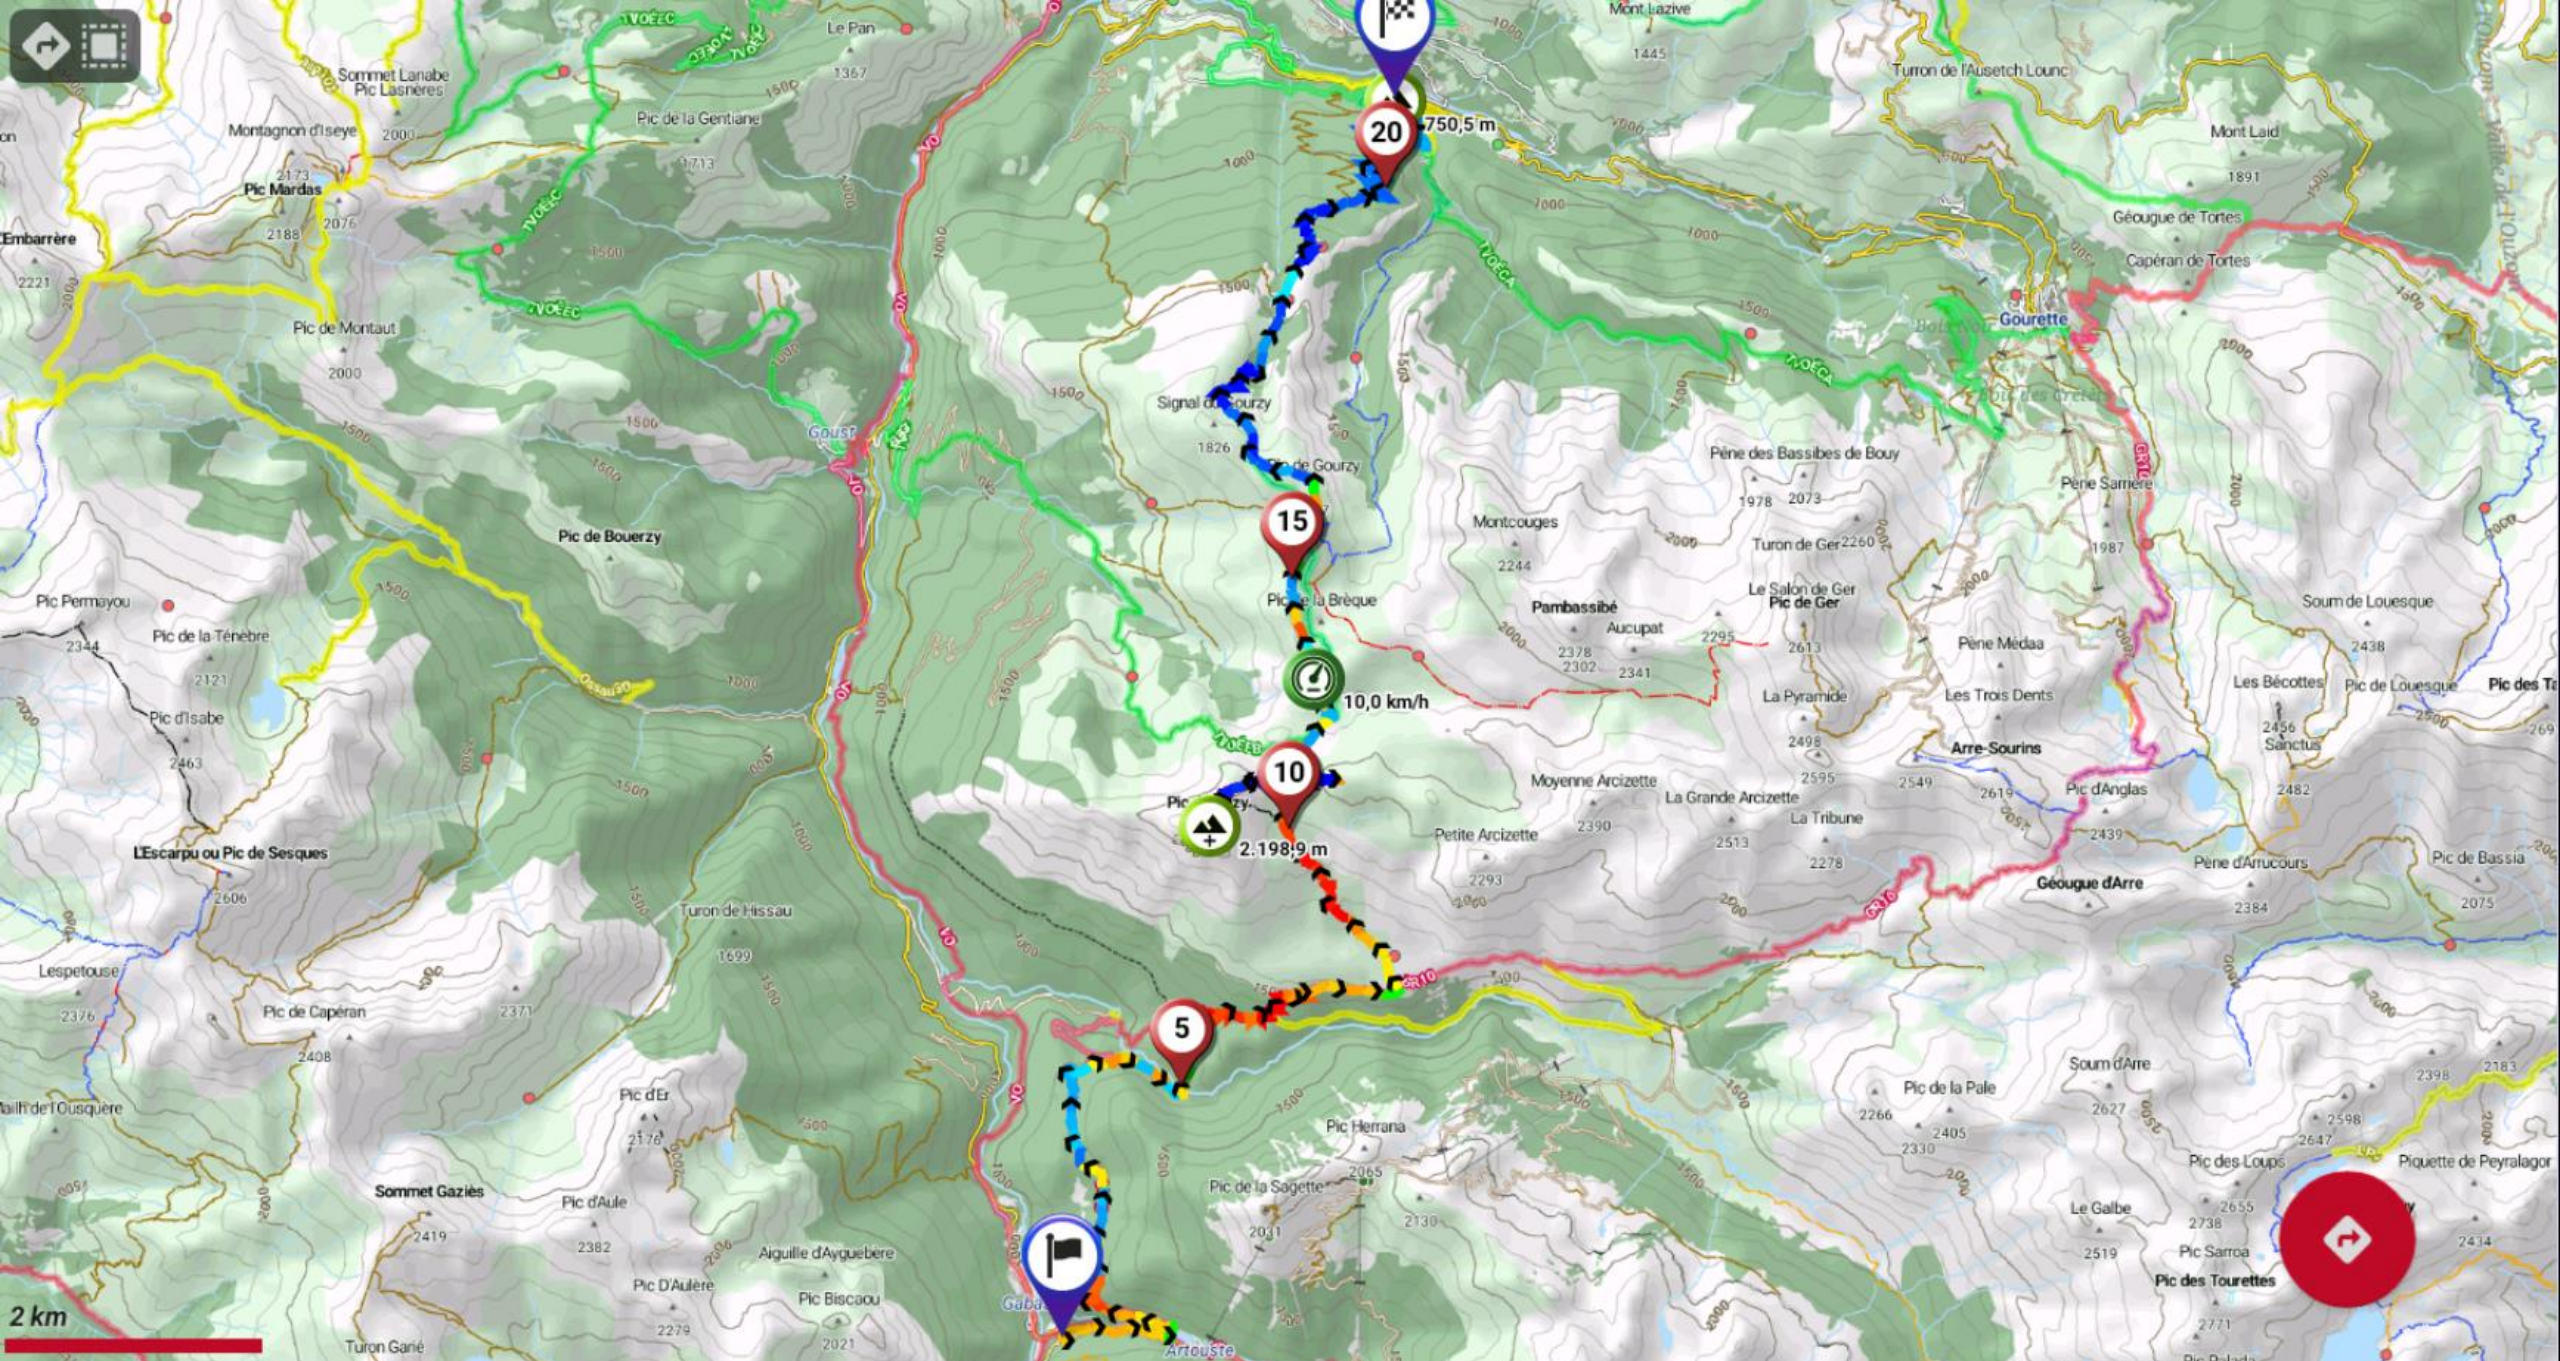

0629 – Corta – Col Bendous – Chemin de la Mature

Extra - Sesques

0629 - Larga - Lespetouse

0629 - Extra - Sesques

0630 – Corta – Oporte circular

0630 – Larga – Anayet circular

0701 – Extra Larga – Circular al Midi por Ayous y bajada por Bielle

0702 – Corta – Gabas – Eau Bonne

0702 – Larga – Gabas – Cezy – Gourzy – Eaux Bonne

0703 – Corta – Latte de Bazen

0703 – Larga – Gabizos – Louesque - Sanctus

0703 – ExtraLarga – Gabizos – circular (con tramo carretera)

0704 – Corta – Midi d'Arrens

0704 – Corta – Refugio Migouelou

0704 – Larga – Hautafulhe

0704 – ExtraLarga – Hautafulhe por Migouelou

0705 – Corta – Col de Paloumère

0705 – Larga – Grand Barbat circular

0706 – Corta – Lahazere

0706 – Larga – Pic d'Ardiden (desde Luz Saint Sauveur)

0707 – Única – Peña Foratata