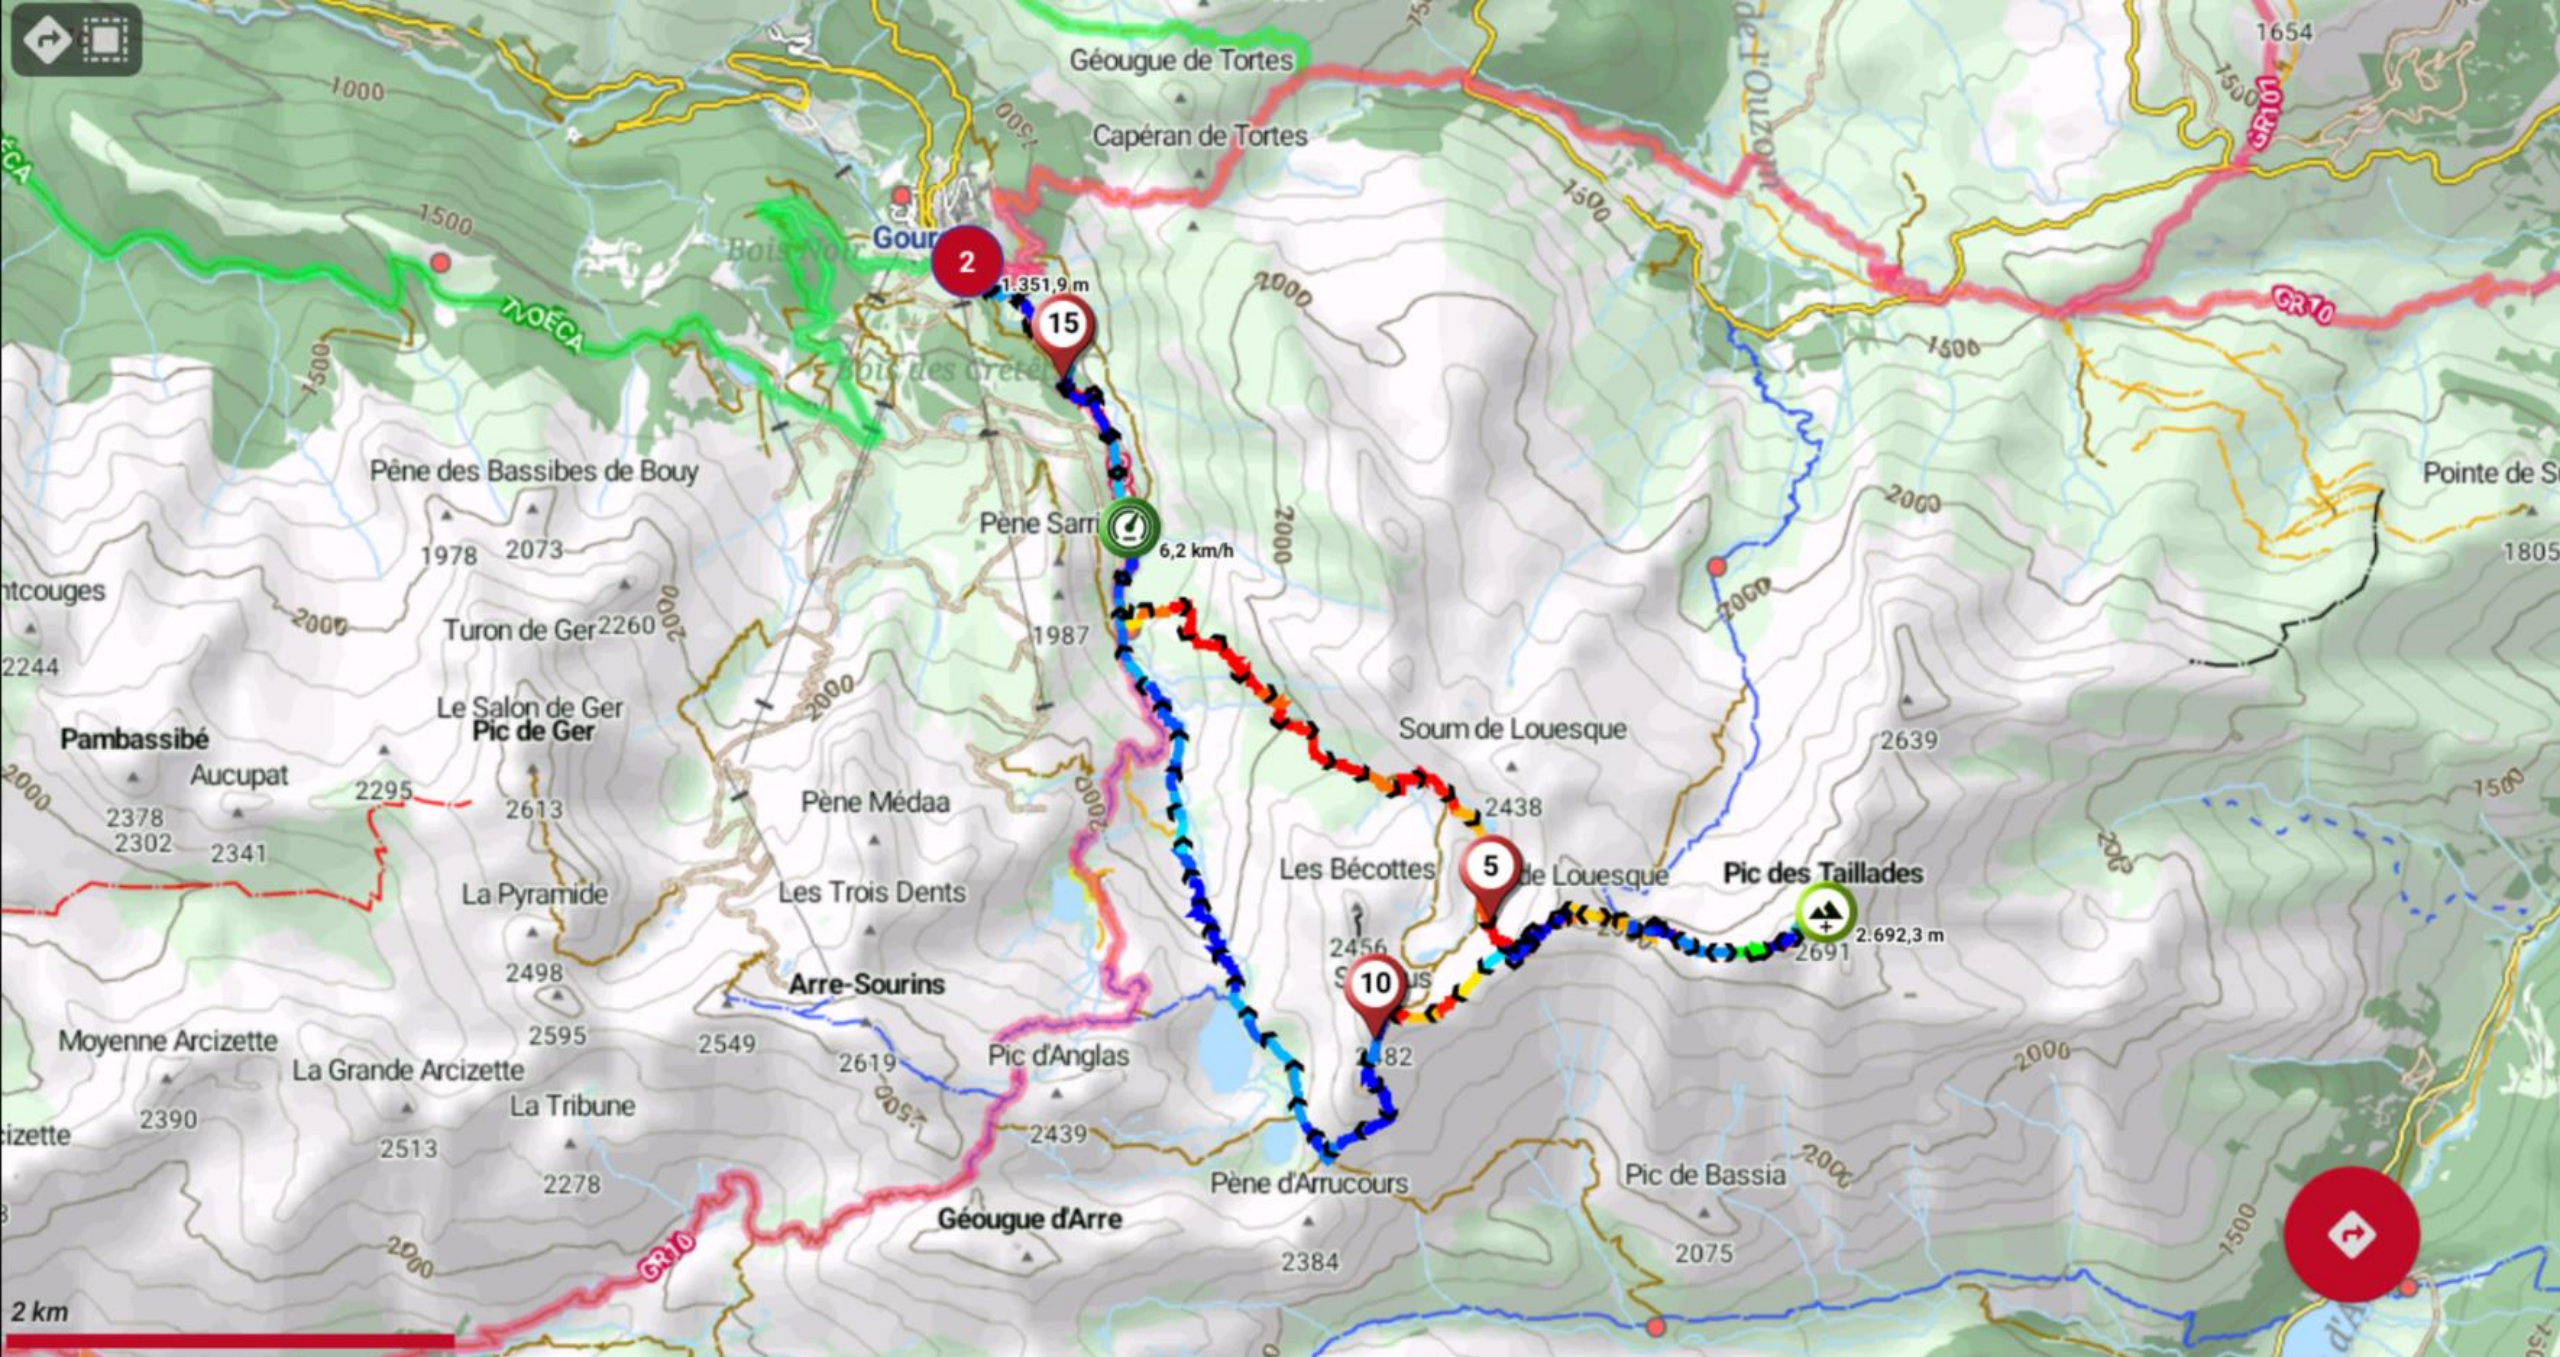

0629 – Corta – Col Bendous – Chemin de la Mature

Extra - Sesques

0629 - Larga - Lespetouse

0629 - Extra - Sesques

0630 – Corta – Oporte circular

0630 – Larga – Anayet circular

0701 – Extra Larga – Circular al Midi por Ayous y bajada por Bielle

0702 – Corta – Gabas – Eau Bonne

0702 – Larga – Gabas – Cezy – Gourzy – Eaux Bonne

0703 – Corta – Latte de Bazen

0703 – Larga – Gabizos – Louesque - Sanctus

0703 – ExtraLarga – Gabizos – circular (con tramo carretera)

0704 – Corta – Midi d'Arrens

0704 – Corta – Refugio Migouelou

0704 – Larga – Hautafulhe

0704 – ExtraLarga – Hautafulhe por Migouelou

0705 – Corta – Col de Paloumère

0705 – Larga – Grand Barbat circular

0706 – Corta – Lahazere

0706 – Larga – Pic d'Ardiden (desde Luz Saint Sauveur)

0707 – Única – Peña Foratata