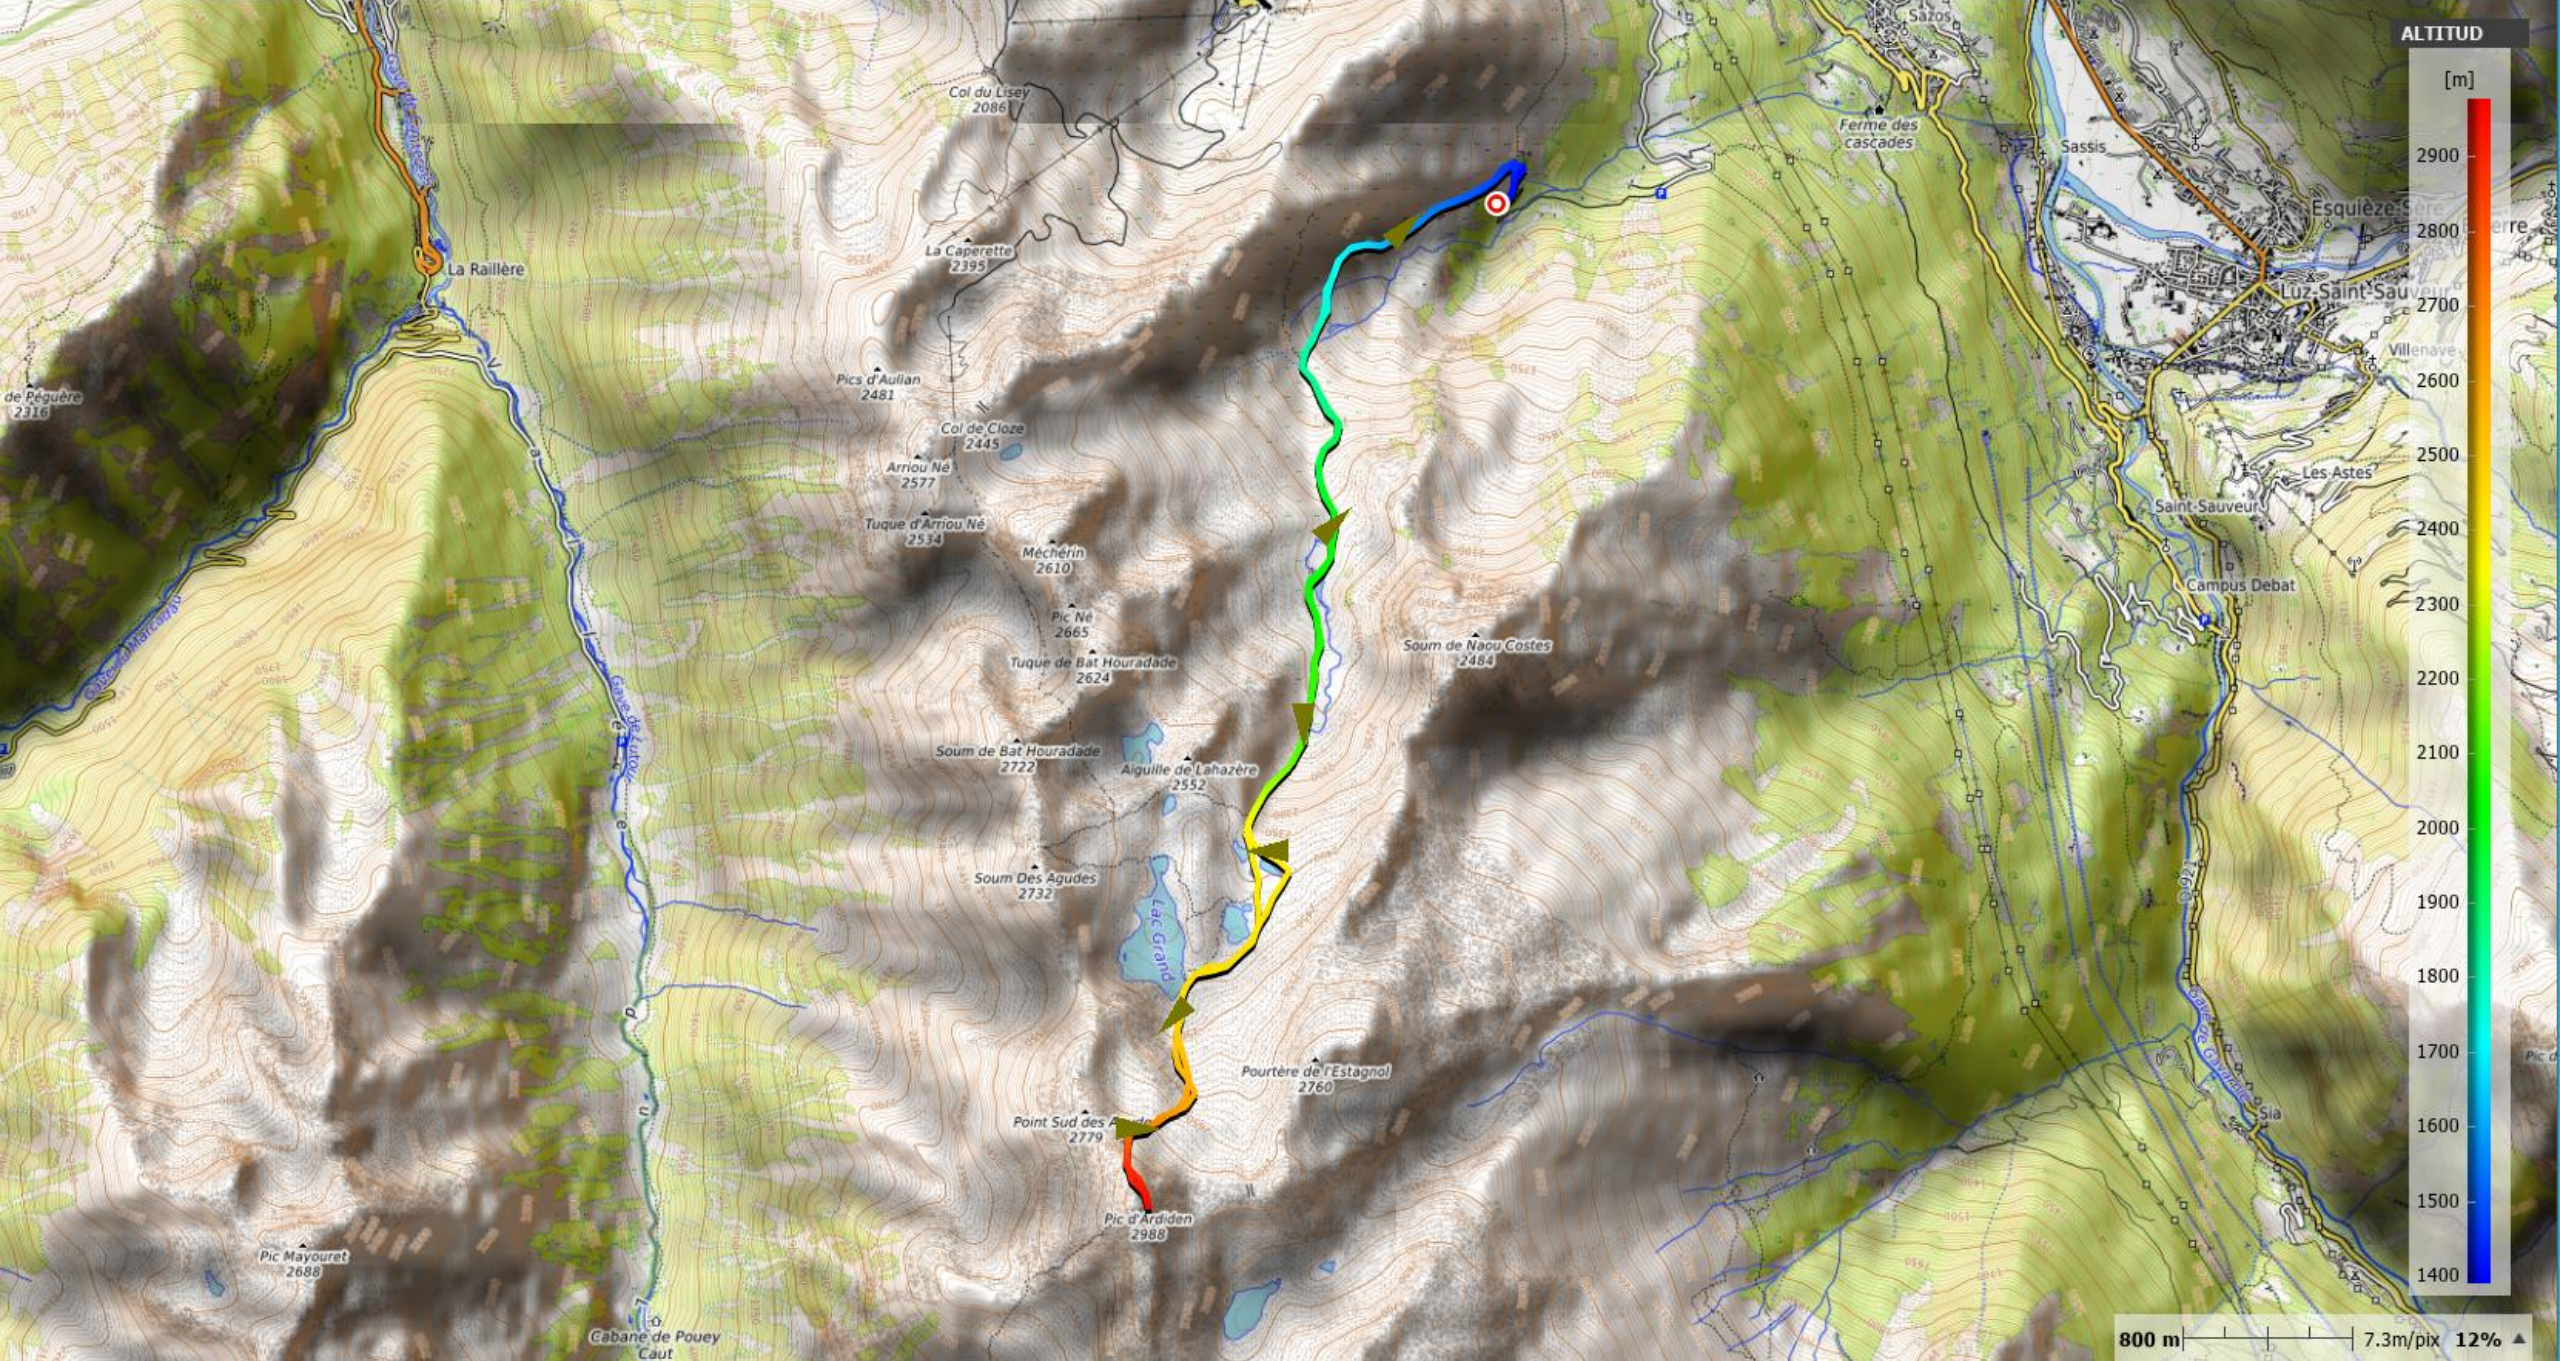

0629 – Corta – Col Bendous – Chemin de la Mature

Extra - Sesques

0629 - Larga - Lespetouse

0629 - Extra - Sesques

0630 – Corta – Oporte circular

0630 – Larga – Anayet circular

0701 – Extra Larga – Circular al Midi por Ayous y bajada por Bielle

0702 – Corta – Gabas – Eau Bonne

0702 – Larga – Gabas – Cezy – Gourzy – Eaux Bonne

0703 – Corta – Latte de Bazen

0703 – Larga – Gabizos – Louesque - Sanctus

0703 – ExtraLarga – Gabizos – circular (con tramo carretera)

0704 – Corta – Midi d'Arrens

0704 – Corta – Refugio Migouelou

0704 – Larga – Hautafulhe

0704 – ExtraLarga – Hautafulhe por Migouelou

0705 – Corta – Col de Paloumère

0705 – Larga – Grand Barbat circular

0706 – Corta – Lahazere

0706 – Larga – Pic d'Ardiden (desde Luz Saint Sauveur)

0707 – Única – Peña Foratata