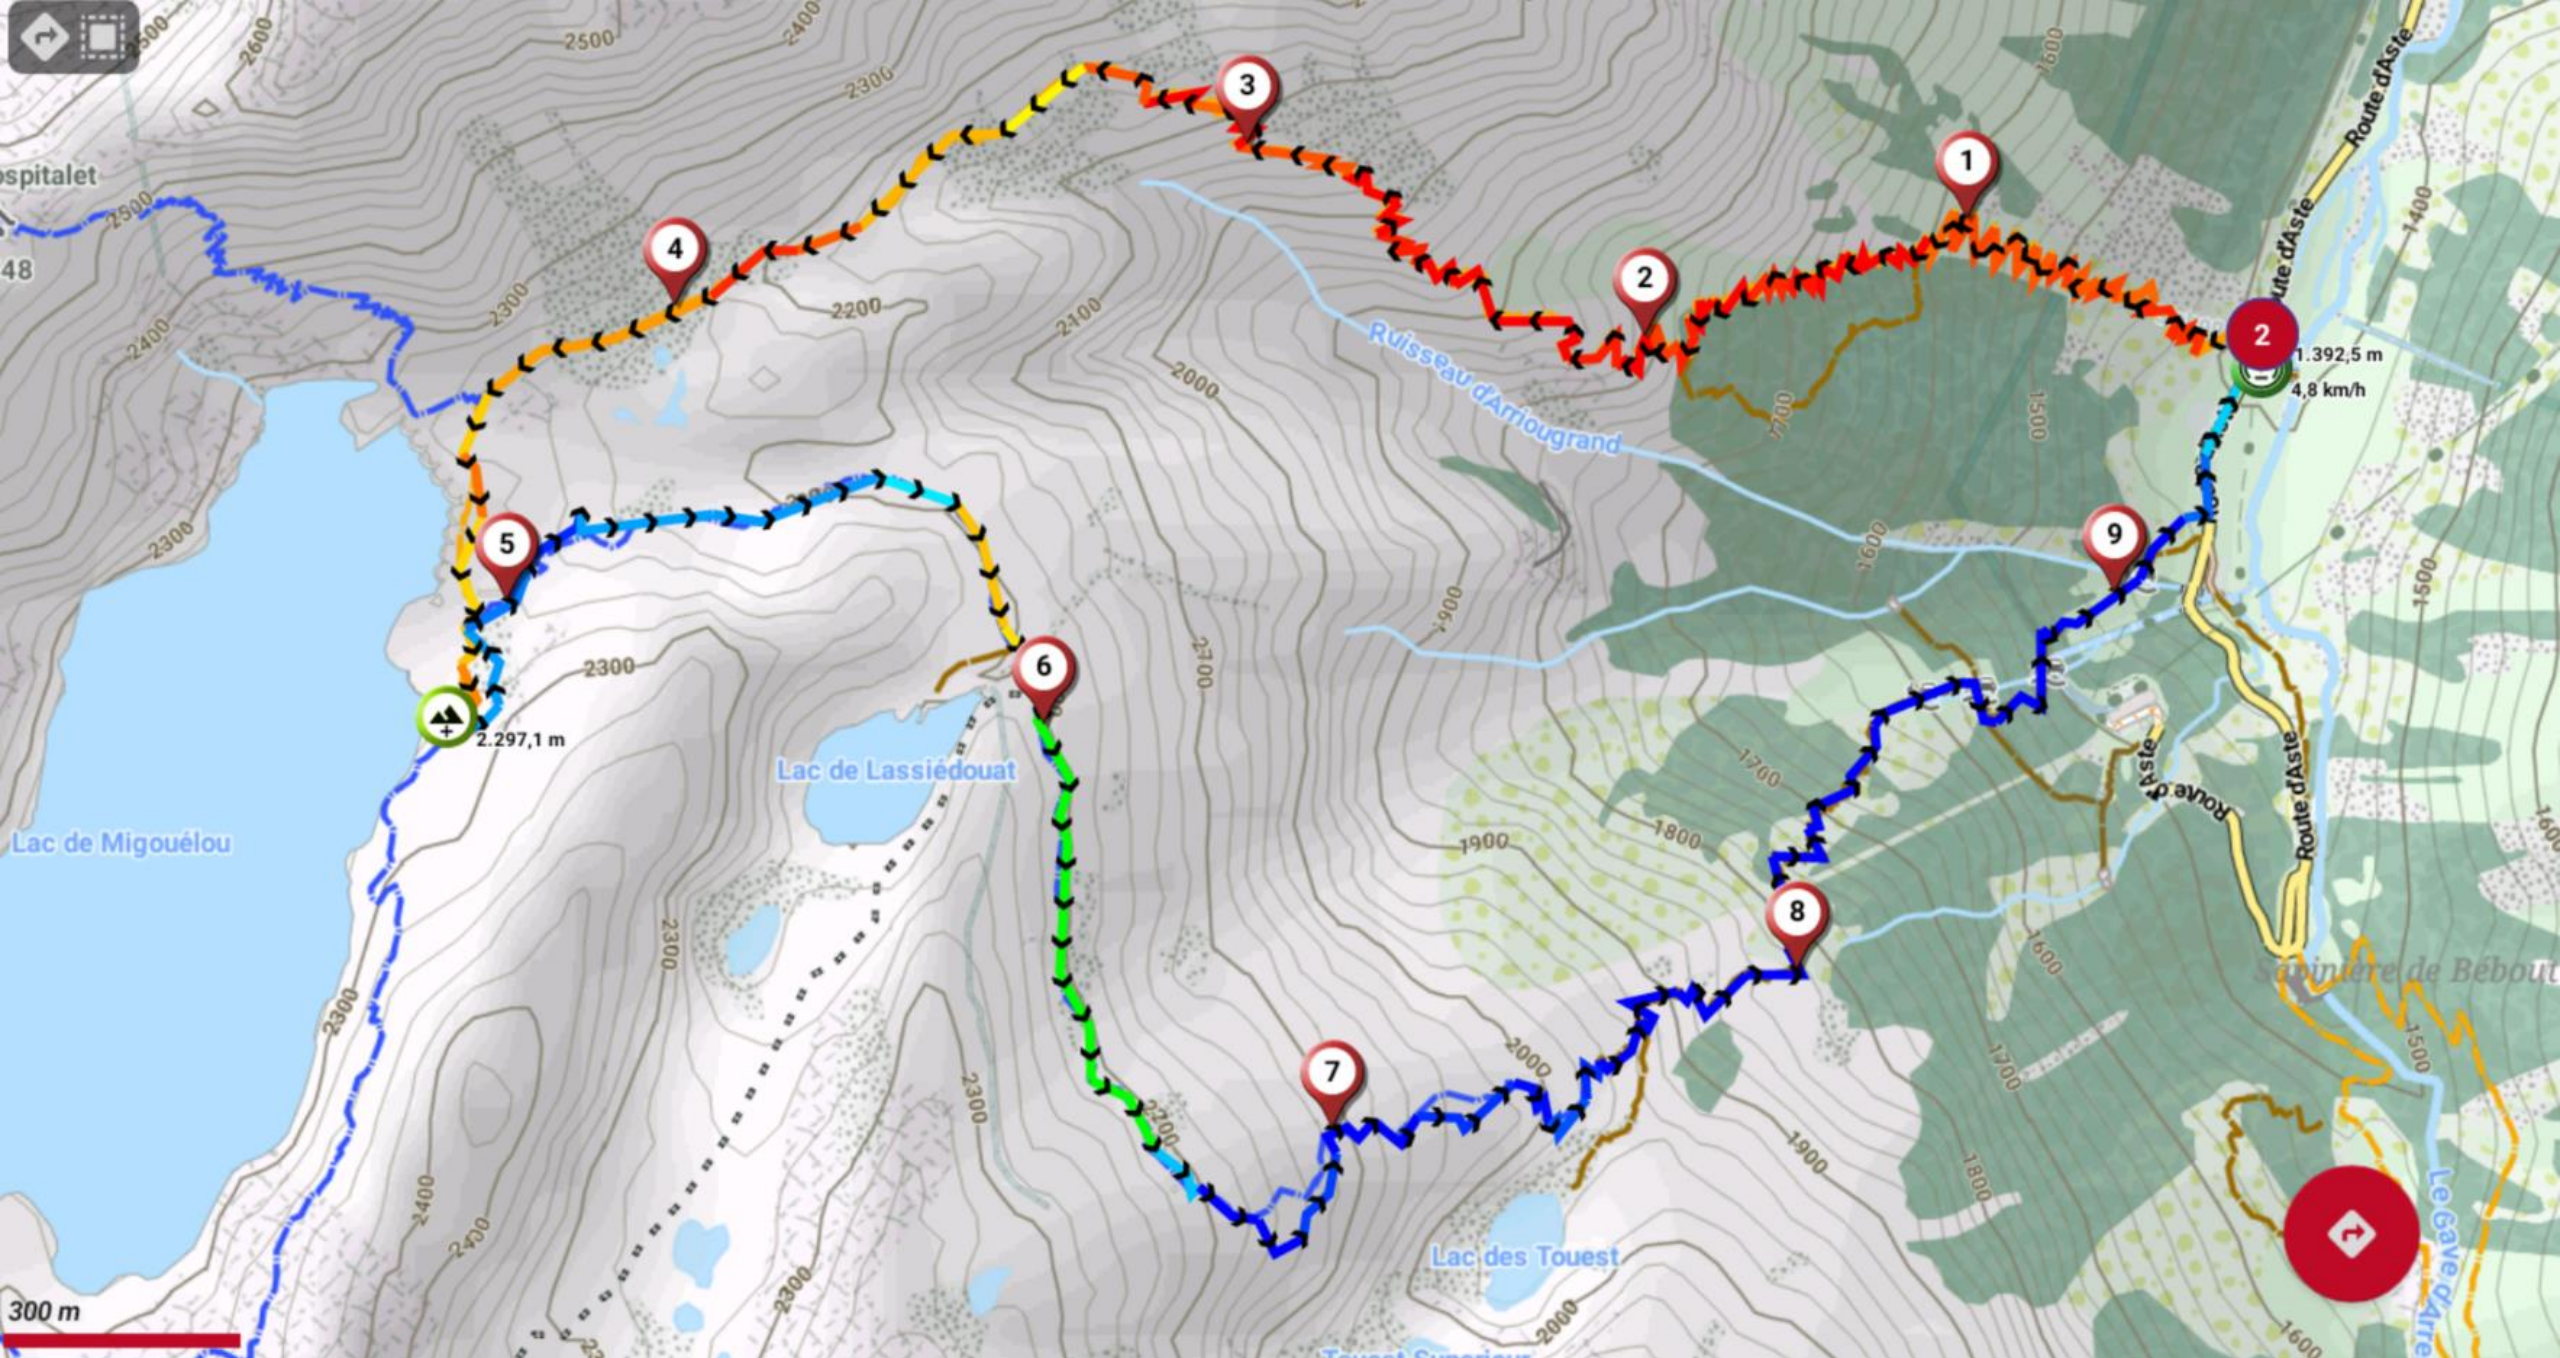

0629 – Corta – Col Bendous – Chemin de la Mature

Extra - Sesques

0629 - Larga - Lespetouse

0629 - Extra - Sesques

0630 – Corta – Oporte circular

0630 – Larga – Anayet circular

0701 – Extra Larga – Circular al Midi por Ayous y bajada por Bielle

0702 – Corta – Gabas – Eau Bonne

0702 – Larga – Gabas – Cezy – Gourzy – Eaux Bonne

0703 – Corta – Latte de Bazen

0703 – Larga – Gabizos – Louesque - Sanctus

0703 – ExtraLarga – Gabizos – circular (con tramo carretera)

0704 – Corta – Midi d'Arrens

0704 – Corta – Refugio Migouelou

0704 – Larga – Hautafulhe

0704 – ExtraLarga – Hautafulhe por Migouelou

0705 – Corta – Col de Paloumère

0705 – Larga – Grand Barbat circular

0706 – Corta – Lahazere

0706 – Larga – Pic d'Ardiden (desde Luz Saint Sauveur)

0707 – Única – Peña Foratata