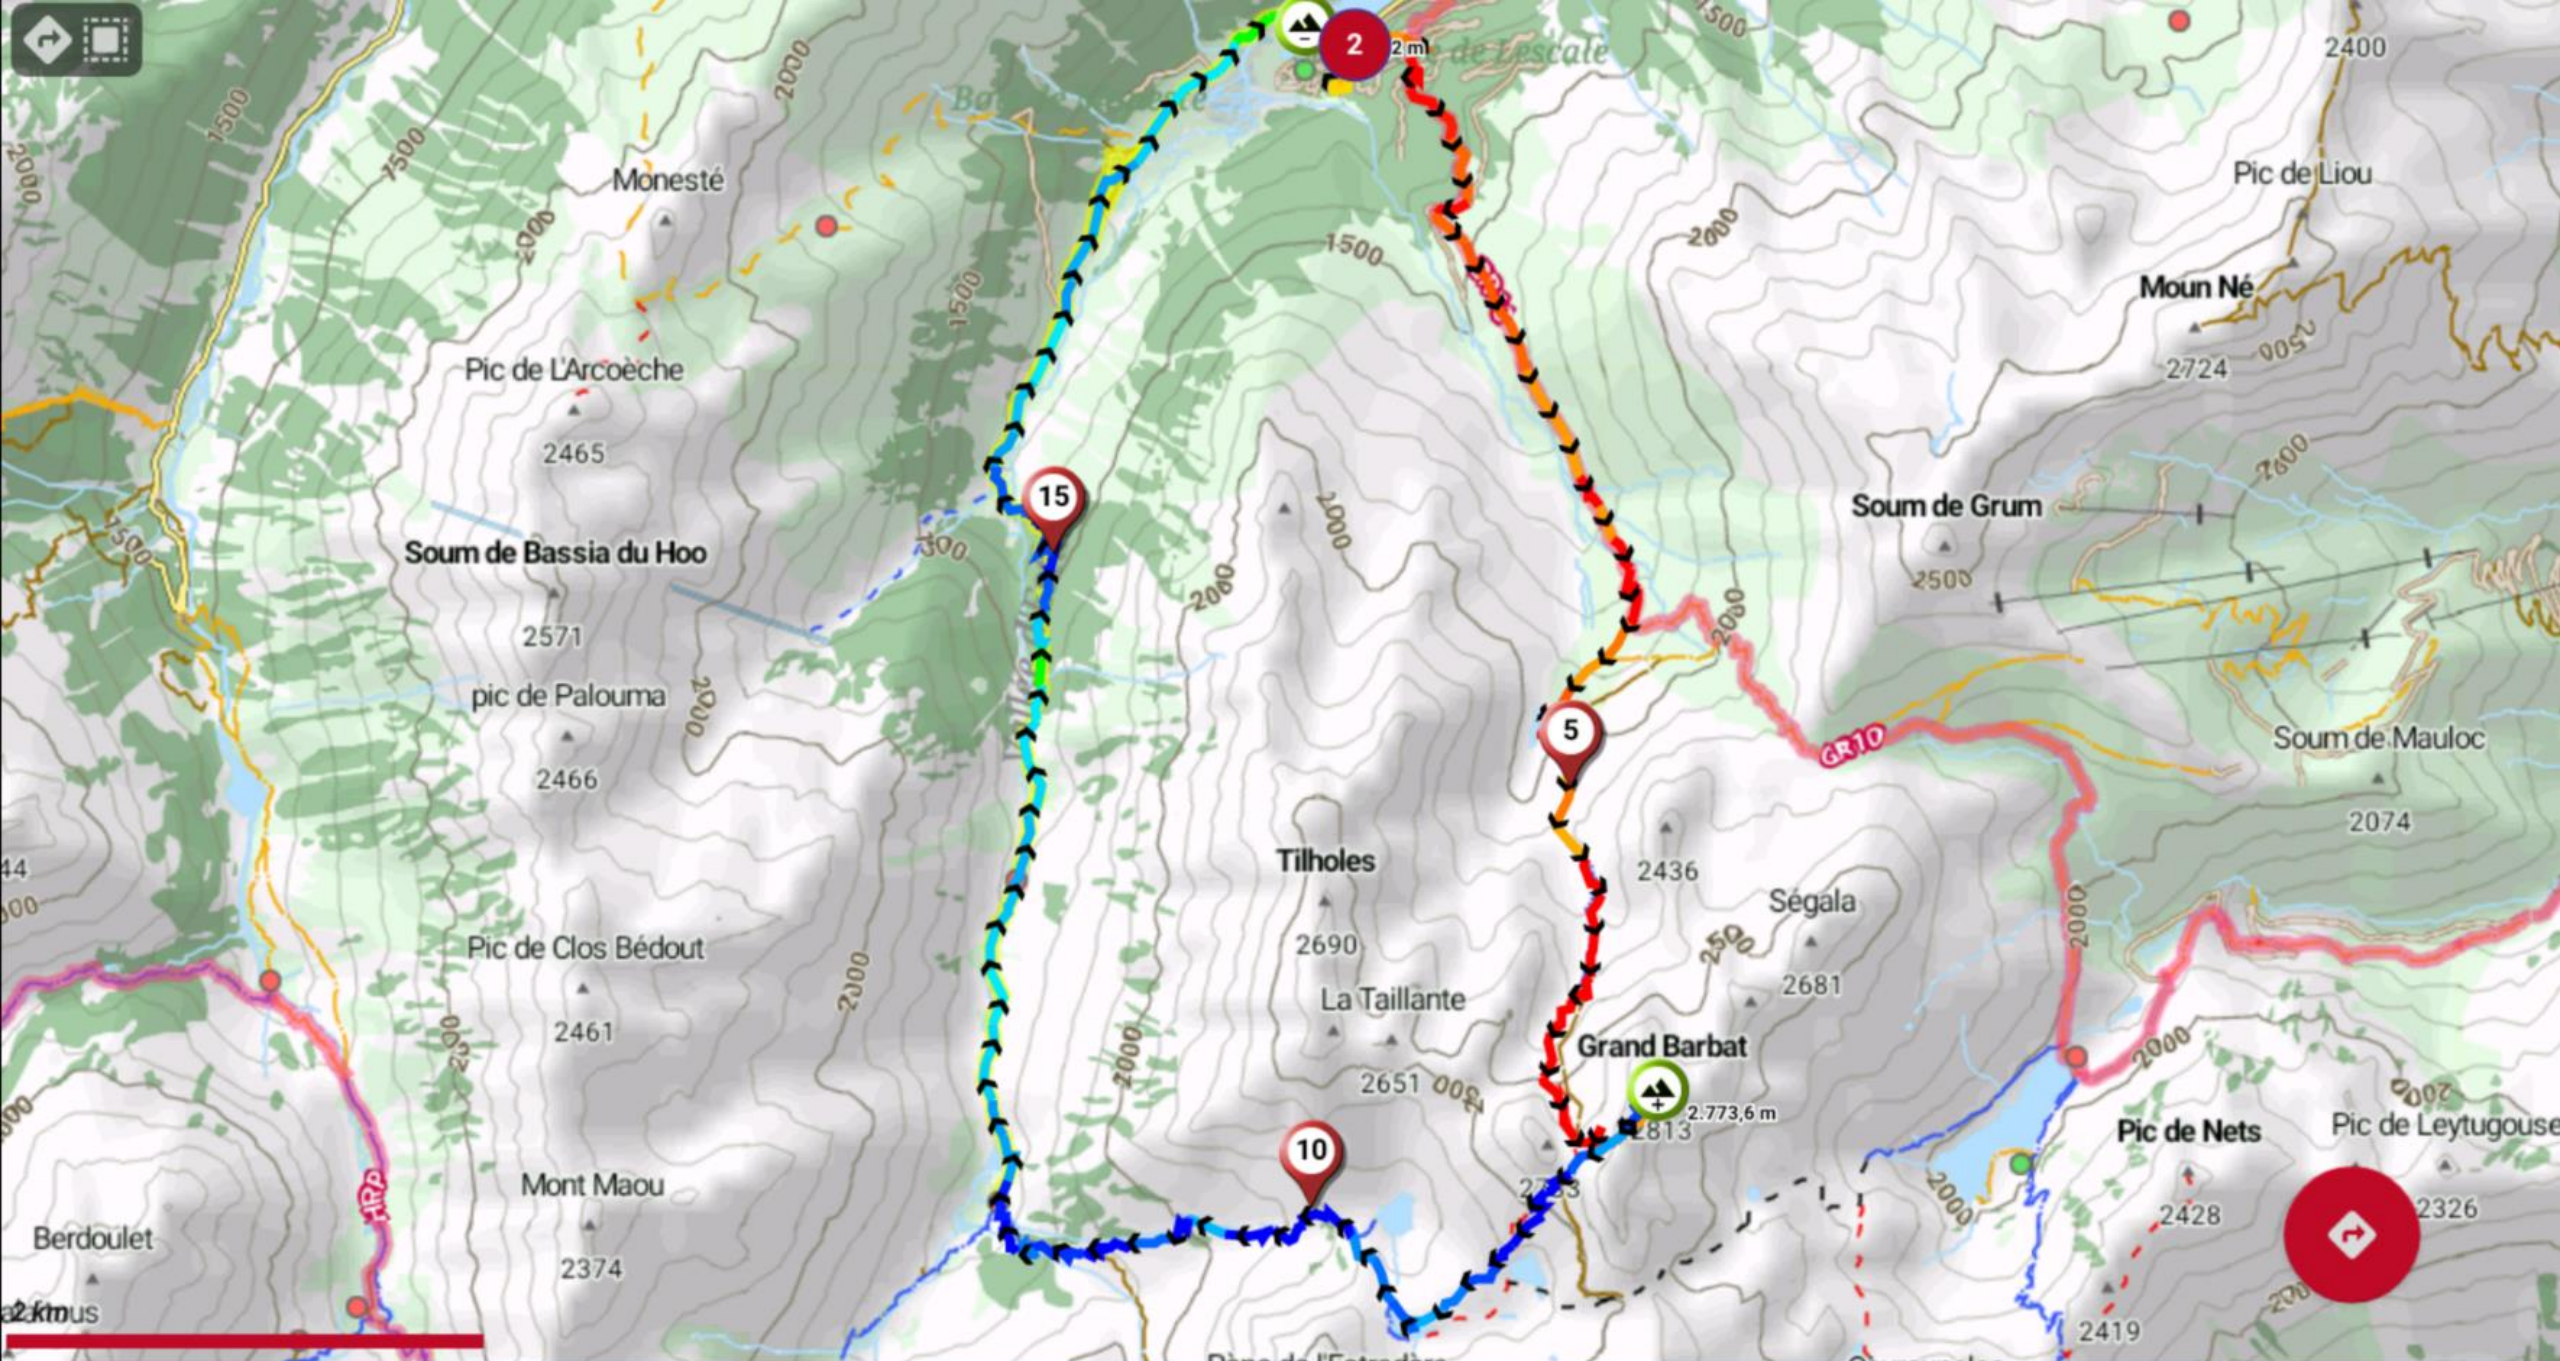

0629 – Corta – Col Bendous – Chemin de la Mature

Extra - Sesques

0629 - Larga - Lespetouse

0629 - Extra - Sesques

0630 – Corta – Oporte circular

0630 – Larga – Anayet circular

0701 – Extra Larga – Circular al Midi por Ayous y bajada por Bielle

0702 – Corta – Gabas – Eau Bonne

0702 – Larga – Gabas – Cezy – Gourzy – Eaux Bonne

0703 – Corta – Latte de Bazen

0703 – Larga – Gabizos – Louesque - Sanctus

0703 – ExtraLarga – Gabizos – circular (con tramo carretera)

0704 – Corta – Midi d'Arrens

0704 – Corta – Refugio Migouelou

0704 – Larga – Hautafulhe

0704 – ExtraLarga – Hautafulhe por Migouelou

0705 – Corta – Col de Paloumère

0705 – Larga – Grand Barbat circular

0706 – Corta – Lahazere

0706 – Larga – Pic d'Ardiden (desde Luz Saint Sauveur)

0707 – Única – Peña Foratata