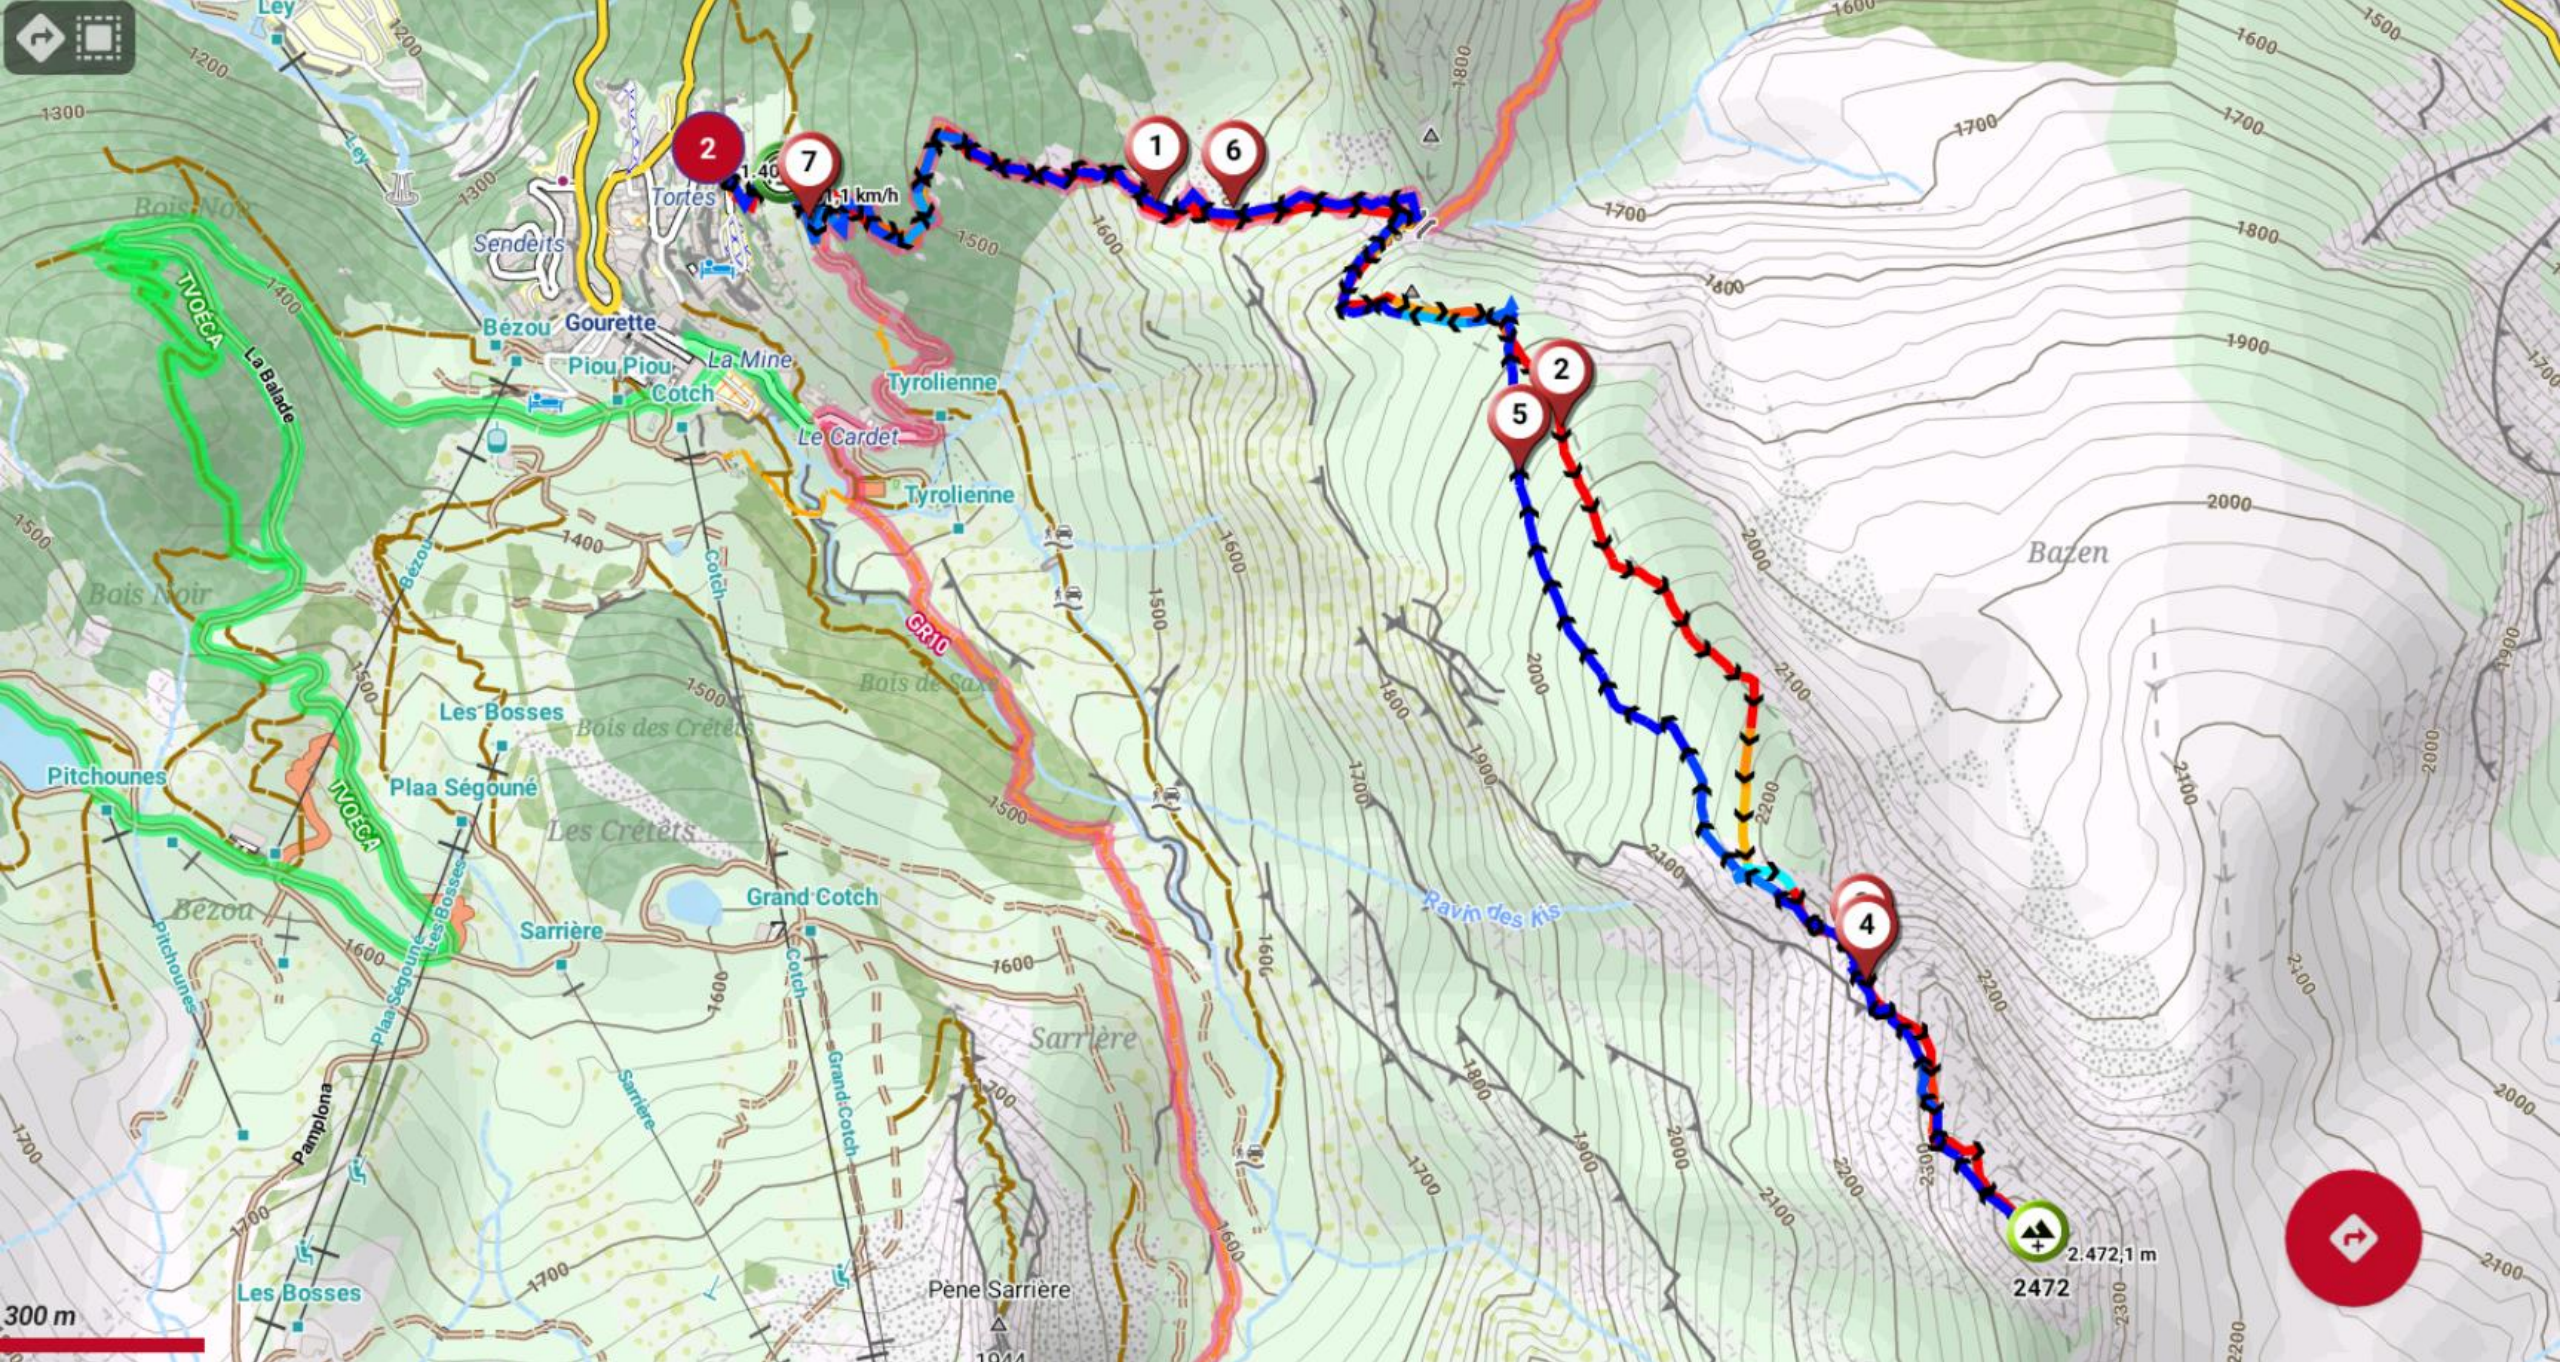

0629 – Corta – Col Bendous – Chemin de la Mature

Extra - Sesques

0629 - Larga - Lespetouse

0629 - Extra - Sesques

0630 – Corta – Oporte circular

0630 – Larga – Anayet circular

0701 – Extra Larga – Circular al Midi por Ayous y bajada por Bielle

0702 – Corta – Gabas – Eau Bonne

0702 – Larga – Gabas – Cezy – Gourzy – Eaux Bonne

0703 – Corta – Latte de Bazen

0703 – Larga – Gabizos – Louesque - Sanctus

0703 – ExtraLarga – Gabizos – circular (con tramo carretera)

0704 – Corta – Midi d'Arrens

0704 – Corta – Refugio Migouelou

0704 – Larga – Hautafulhe

0704 – ExtraLarga – Hautafulhe por Migouelou

0705 – Corta – Col de Paloumère

0705 – Larga – Grand Barbat circular

0706 – Corta – Lahazere

0706 – Larga – Pic d'Ardiden (desde Luz Saint Sauveur)

0707 – Única – Peña Foratata