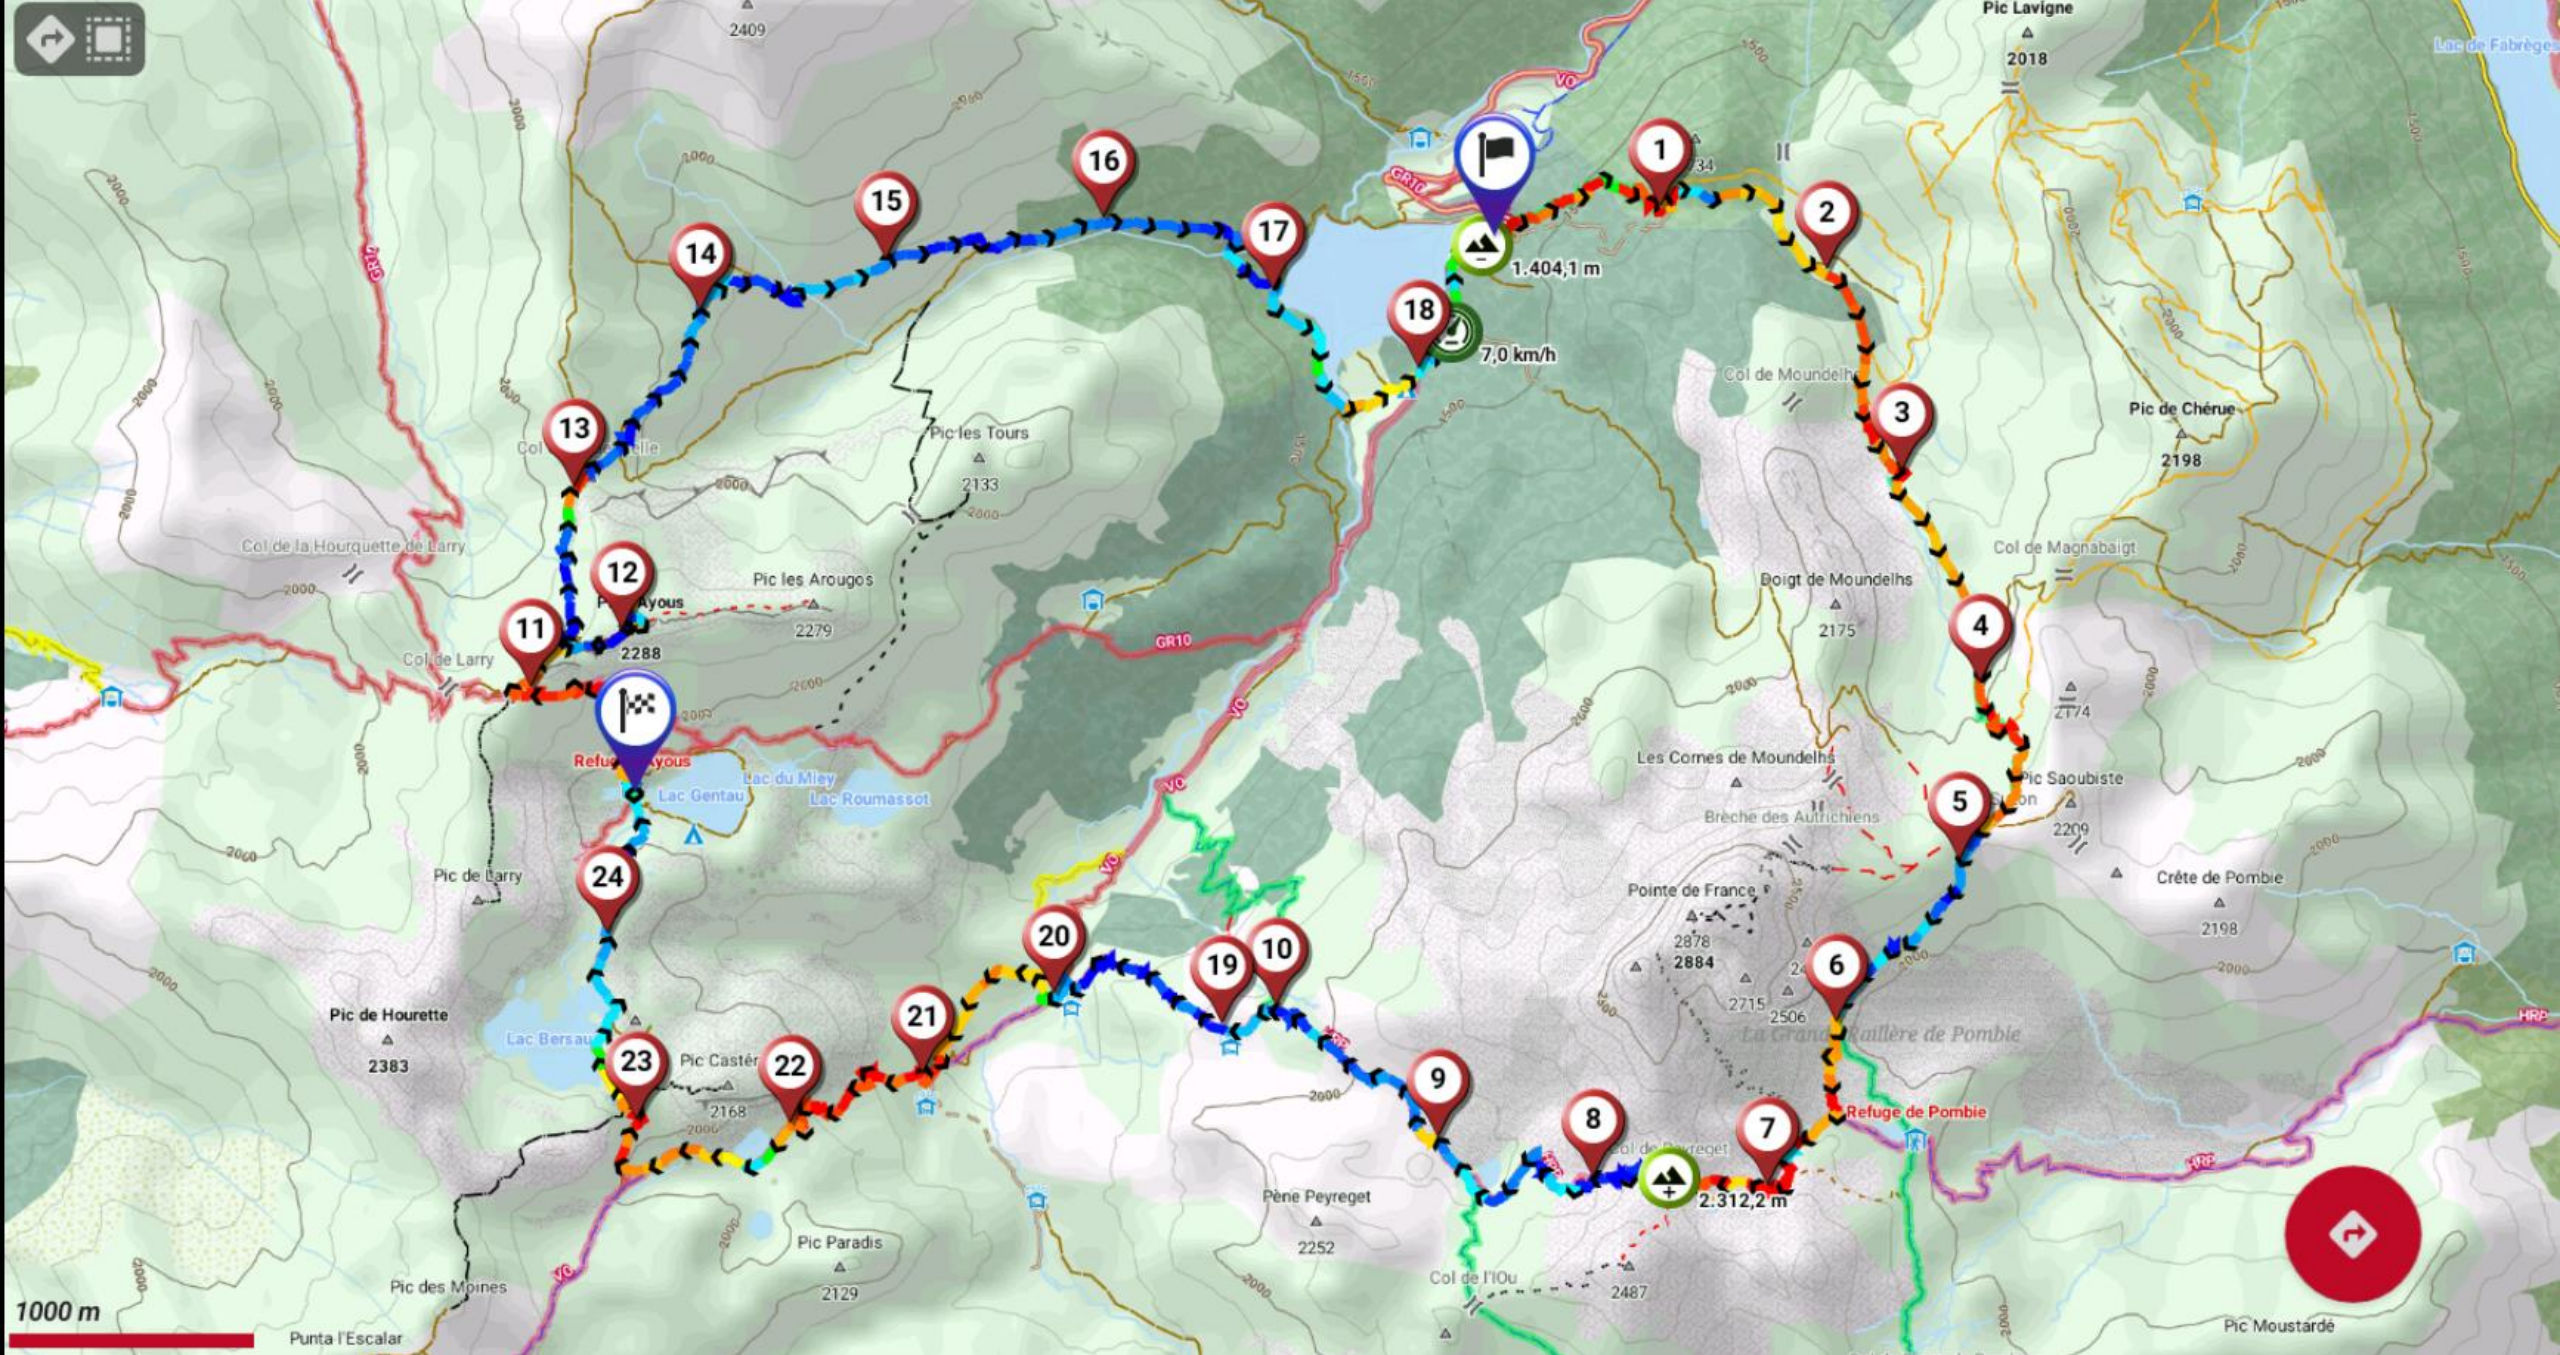

0629 – Corta – Col Bendous – Chemin de la Mature

Extra - Sesques

0629 - Larga - Lespetouse

0629 - Extra - Sesques

0630 – Corta – Oporte circular

0630 – Larga – Anayet circular

0701 – Extra Larga – Circular al Midi por Ayous y bajada por Bielle

0702 – Corta – Gabas – Eau Bonne

0702 – Larga – Gabas – Cezy – Gourzy – Eaux Bonne

0703 – Corta – Latte de Bazen

0703 – Larga – Gabizos – Louesque - Sanctus

0703 – ExtraLarga – Gabizos – circular (con tramo carretera)

0704 – Corta – Midi d'Arrens

0704 – Corta – Refugio Migouelou

0704 – Larga – Hautafulhe

0704 – ExtraLarga – Hautafulhe por Migouelou

0705 – Corta – Col de Paloumère

0705 – Larga – Grand Barbat circular

0706 – Corta – Lahazere

0706 – Larga – Pic d'Ardiden (desde Luz Saint Sauveur)

0707 – Única – Peña Foratata